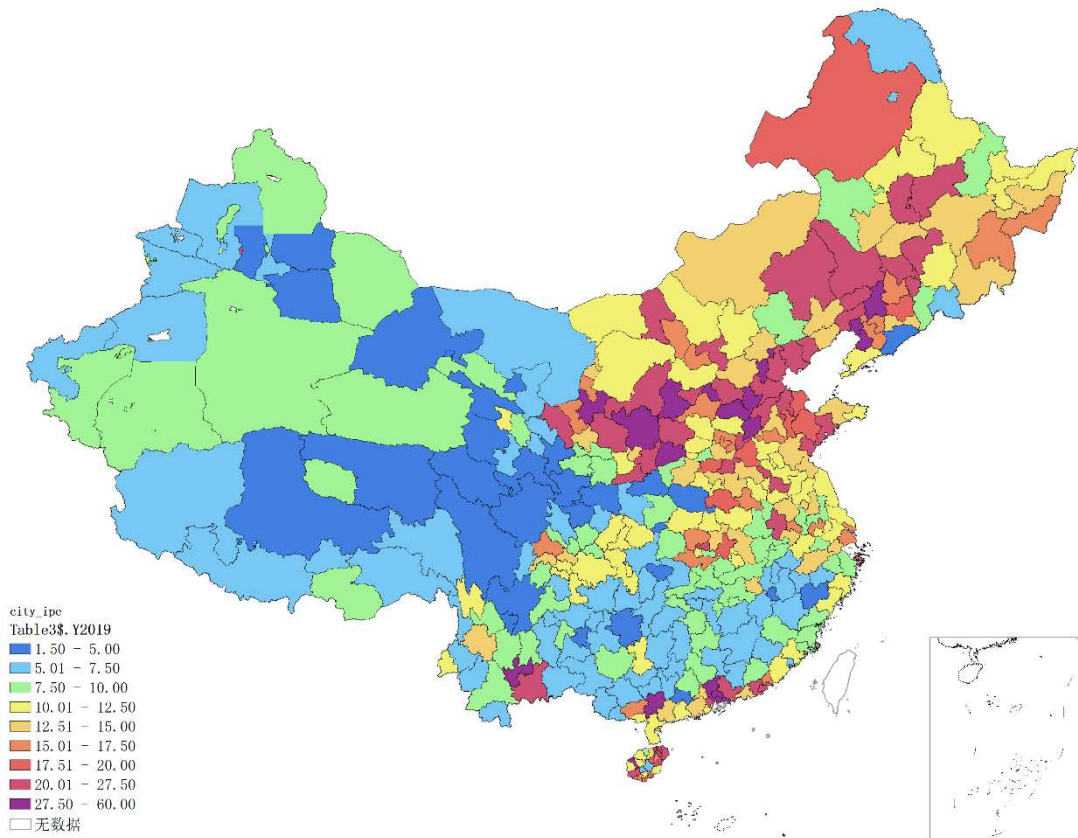

2023 年第四季度

全国城市水环境指数报告

城市水环境指数显示全国水质持续改善

今天是第三十二届世界水日。世界水日于 1993 年设立，目的是推动对水资源进行综合性统筹规划和管理，解决日益严峻的缺水问题。每年在这一天，世界各地的政府、组织和学校等会举办各种宣传活动，以教育公众认识到清洁饮用水和卫生设施对于健康和福祉的重要性。

今年也恰逢我国《水污染防治行动计划》发布第十年。十年来，中国水污染治理取得显著成效。公众环境研究中心（IPE）从 2006 年开始持续收录全国各地政府发布的水质数据，加以整理、分类，2016 年又显示到蔚蓝地图 APP，实现上万监测站点数据手机可查。2019 年，IPE 研发完成“城市水环境指数”（CWEI），用以比较全国不同城市的地表水水环境状况。今天，蔚蓝地图更新了 2014-2023 年全国城市水环境指数，看到了明显的逐年递减趋势，见证了十年间全国地表水环境持续改善的过程。

图 1 2014-2023 年全国城市水环境指数

CWEI 指数共分为优、良、一般、较差和差五级，分别以蓝、绿、黄、红、紫颜色标识。我们分别选取 2014 年、2019 年和 2023 年的全国城市水环境指数地图，顺序展示，希望可以帮助大家了解中国自水污染防治行动计划实施以来所取得的进展。

图 2 2014 年全国城市水环境指数地图

图 3 2019 年全国城市水环境指数地图

图 4 2023 年全国城市水环境指数地图

全国城市水环境环比好转，同比持平

IPE 从 2021 年开始发布城市水环境指数季报。本期报告梳理了 2023 年第四季度全国 361 个城市（含省辖县）的地表水水质，以及 2022 年一季度以来 8 个季度的水质变化情况。

图 5 2023 年第四季度全国城市地表水水环境指数

- 城市水环境指数优良比例增长

2023 年第四季度 361 个城市中（含省辖县），水环境指数等级优良的城市共 268 个，占 74.2%，等级为一般的城市 69 个，占 19.1%，较差和差的城市共 24 个，占 6.7%。

总体而言，各大流域水质均有不同程度改善，其中海河流域、淮河流域、珠江流域水质提升相对较大，西南诸河水质仍旧最好。

（说明：因水环境指数随蔚蓝地图数据库收录数据动态变化，本期报告制作时，历史水环境指数已与上期报告时略有不同。）

图 7 2022 年第一季度到 2023 年第四季度水环境指数不同等级城市数量及占比

等级	2022年1季度	2022年2季度	2022年3季度	2022年4季度	2023年1季度	2023年2季度	2023年3季度	2023年4季度
优	66	42	40	69	83	50	43	74
良	186	185	184	197	181	176	167	194
一般	72	89	93	78	80	99	101	69
较差	22	29	27	11	5	23	40	18
差	12	16	17	6	12	13	10	6