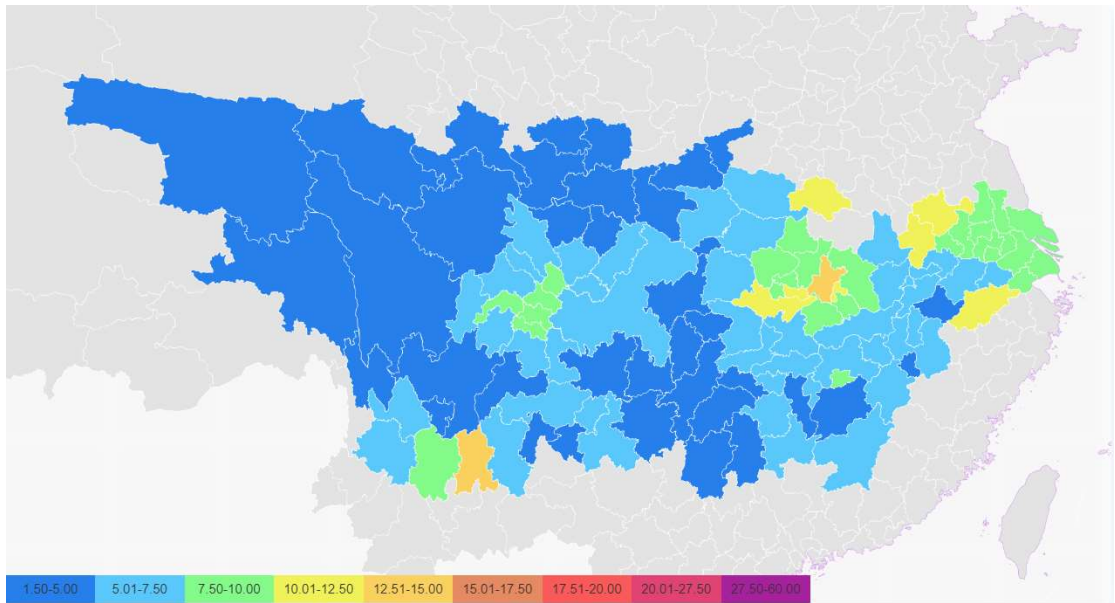

总体而言，各大流域水质均有不同程度改善，其中海河流域、淮河流域、珠江流域水质提升相对较大，西南诸河水质仍旧最好。

（说明：因水环境指数随蔚蓝地图数据库收录数据动态变化，本期报告制作时，历史水环境指数已与上期报告时略有不同。）

图 7 2022 年第一季度到 2023 年第四季度水环境指数不同等级城市数量及占比

等级	2022年1季度	2022年2季度	2022年3季度	2022年4季度	2023年1季度	2023年2季度	2023年3季度	2023年4季度
优	66	42	40	69	83	50	43	74
良	186	185	184	197	181	176	167	194
一般	72	89	93	78	80	99	101	69
较差	22	29	27	11	5	23	40	18
差	12	16	17	6	12	13	10	6

长江流域

2023年第四季度长江流域水环境指数等级为优和良的城市共106个，占流域内城市的92.2%，一般城市9个，占7.8%，无较差和差的城市，略好于上年同期，明显好于2023年第三季度。

图 8 2023 年第四季度长江流域水环境指数不同等级城市数量占比

图 9 长江流域水环境指数不同等级城市数量同比和环比

等级	2022年 1季度	2022年 2季度	2022年 3季度	2022年 4季度	2023年 1季度	2023年 2季度	2023年 3季度	2023年 4季度
优	30	23	20	33	39	27	24	37
良	71	76	74	71	65	71	68	69
一般	10	15	16	10	10	16	20	9
较差	3	1	2	1	0	1	3	0
差	1	0	2	0	1	0	0	0

图 10 长江流域城市 2023 年第四季度水环境指数

表 1 长江流域 2023 年第四季度水环境指数前 10 位和最后 10 位城市（跨流域城市仅计算长江流域内断面）

前 10 位	得分	等级	后 10 位	得分	等级
三门峡	1.5	优	武汉	13.36	一般
神农架	2.67	优	昆明	12.8	一般
甘孜	3.07	优	鄂州	12.08	一般
黄山	3.44	优	驻马店	11.67	一般
阿坝	3.46	优	合肥	10.95	一般
攀枝花	3.52	优	滁州	10.75	一般
迪庆	3.54	优	仙桃	10.33	一般
广元	3.61	优	荆州	10.05	一般
黔东南	3.73	优	马鞍山	9.91	良
甘南	3.83	优	上海	9.8	良

黄河流域

2023 年第四季度黄河流域水环境指数等级为优和良的城市共 47 个，占流域内城市的 77.0%，一般的城市 6 个，占 9.8%，较差和差的城市 8 个，占 13.1%，好于上年同期和 2023 年第三季度。

图 11 2023 年第三季度黄河流域水环境指数不同等级城市数量占比

图 12 黄河流域水环境指数不同等级城市数量同比和环比

等级	2022年1季度	2022年2季度	2022年3季度	2022年4季度	2023年1季度	2023年2季度	2023年3季度	2023年4季度
优	9	5	4	12	12	10	8	13
良	32	32	34	29	28	31	34	34
一般	11	15	13	15	15	13	6	6
较差	5	5	7	3	0	3	7	4
差	5	5	4	3	6	5	7	4