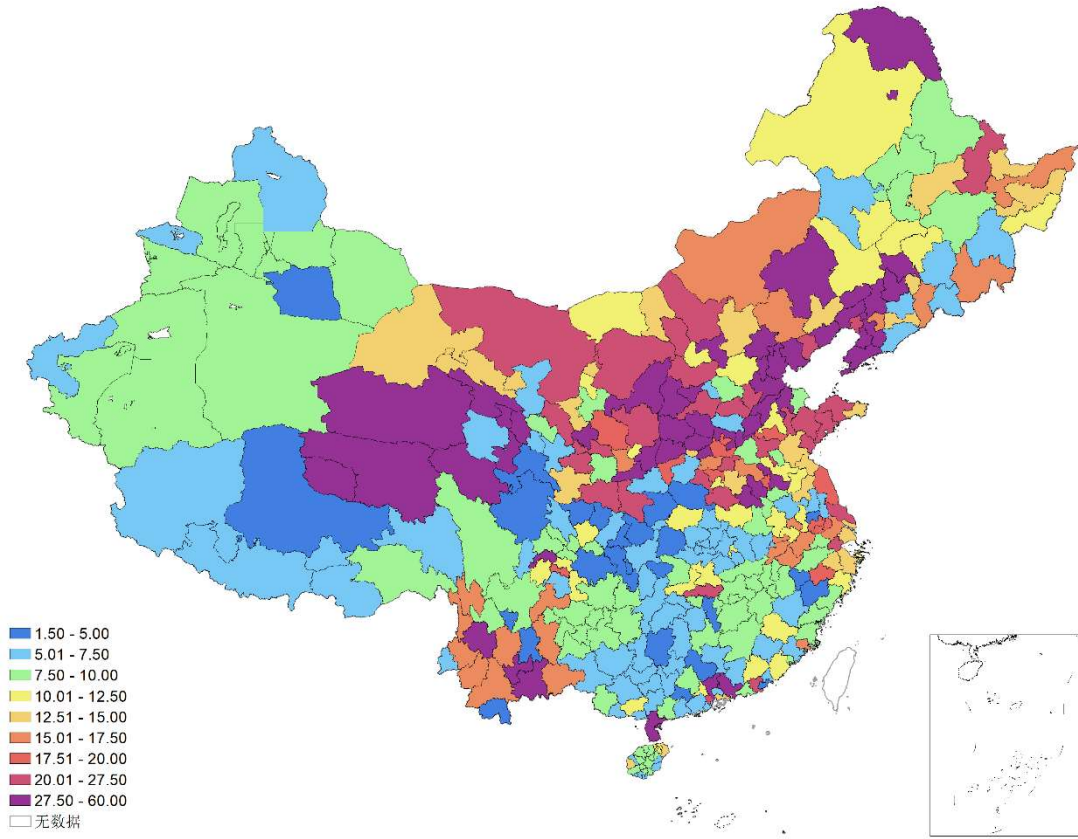

2023 年第四季度

全国城市水环境指数报告

城市水环境指数显示全国水质持续改善

今天是第三十二届世界水日。世界水日于 1993 年设立，目的是推动对水资源进行综合性统筹规划和管理，解决日益严峻的缺水问题。每年在这一天，世界各地的政府、组织和学校等会举办各种宣传活动，以教育公众认识到清洁饮用水和卫生设施对于健康和福祉的重要性。

今年也恰逢我国《水污染防治行动计划》发布第十年。十年来，中国水污染治理取得显著成效。公众环境研究中心（IPE）从 2006 年开始持续收录全国各地政府发布的水质数据，加以整理、分类，2016 年又显示到蔚蓝地图 APP，实现上万监测站点数据手机可查。2019 年，IPE 研发完成“城市水环境指数”（CWEI），用以比较全国不同城市的地表水水环境状况。今天，蔚蓝地图更新了 2014-2023 年全国城市水环境指数，看到了明显的逐年递减趋势，见证了十年间全国地表水环境持续改善的过程。

图 1 2014-2023 年全国城市水环境指数

CWEI 指数共分为优、良、一般、较差和差五级，分别以蓝、绿、黄、红、紫颜色标识。我们分别选取 2014 年、2019 年和 2023 年的全国城市水环境指数地图，顺序展示，希望可以帮助大家了解中国自水污染防治行动计划实施以来所取得的进展。

图 2 2014 年全国城市水环境指数地图

图 3 2019 年全国城市水环境指数地图

图 4 2023 年全国城市水环境指数地图

全国城市水环境环比好转，同比持平

IPE 从 2021 年开始发布城市水环境指数季报。本期报告梳理了 2023 年第四季度全国 361 个城市（含省辖县）的地表水水质，以及 2022 年一季度以来 8 个季度的水质变化情况。

图 5 2023 年第四季度全国城市地表水水环境指数

- 城市水环境指数优良比例增长

2023 年第四季度 361 个城市中（含省辖县），水环境指数等级优良的城市共 268 个，占 74.2%，等级为一般的城市 69 个，占 19.1%，较差和差的城市共 24 个，占 6.7%。

总体而言，各大流域水质均有不同程度改善，其中海河流域、淮河流域、珠江流域水质提升相对较大，西南诸河水质仍旧最好。

（说明：因水环境指数随蔚蓝地图数据库收录数据动态变化，本期报告制作时，历史水环境指数已与上期报告时略有不同。）

图 7 2022 年第一季度到 2023 年第四季度水环境指数不同等级城市数量及占比

等级	2022年1季度	2022年2季度	2022年3季度	2022年4季度	2023年1季度	2023年2季度	2023年3季度	2023年4季度
优	66	42	40	69	83	50	43	74
良	186	185	184	197	181	176	167	194
一般	72	89	93	78	80	99	101	69
较差	22	29	27	11	5	23	40	18
差	12	16	17	6	12	13	10	6