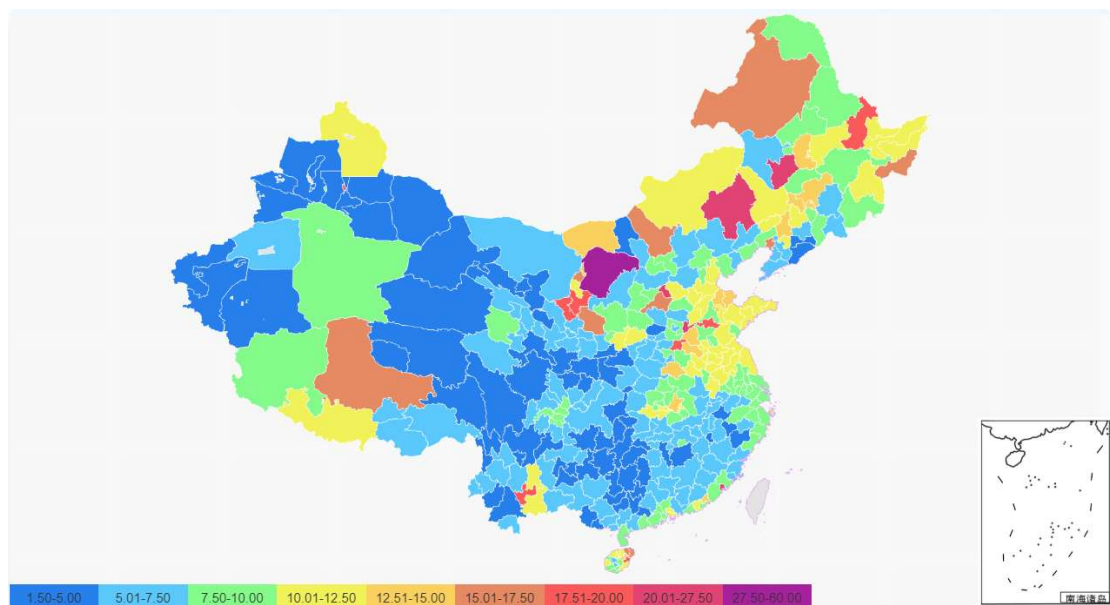

2023 年第四季度

全国城市水环境指数报告

城市水环境指数显示全国水质持续改善

今天是第三十二届世界水日。世界水日于 1993 年设立，目的是推动对水资源进行综合性统筹规划和管理，解决日益严峻的缺水问题。每年在这一天，世界各地的政府、组织和学校等会举办各种宣传活动，以教育公众认识到清洁饮用水和卫生设施对于健康和福祉的重要性。

今年也恰逢我国《水污染防治行动计划》发布第十年。十年来，中国水污染治理取得显著成效。公众环境研究中心（IPE）从 2006 年开始持续收录全国各地政府发布的水质数据，加以整理、分类，2016 年又显示到蔚蓝地图 APP，实现上万监测站点数据手机可查。2019 年，IPE 研发完成“城市水环境指数”（CWEI），用以比较全国不同城市的地表水水环境状况。今天，蔚蓝地图更新了 2014-2023 年全国城市水环境指数，看到了明显的逐年递减趋势，见证了十年间全国地表水环境持续改善的过程。

图 1 2014-2023 年全国城市水环境指数

CWEI 指数共分为优、良、一般、较差和差五级，分别以蓝、绿、黄、红、紫颜色标识。我们分别选取 2014 年、2019 年和 2023 年的全国城市水环境指数地图，顺序展示，希望可以帮助大家了解中国自水污染防治行动计划实施以来所取得的进展。

图 2 2014 年全国城市水环境指数地图

图 3 2019 年全国城市水环境指数地图

图 4 2023 年全国城市水环境指数地图

全国城市水环境环比好转，同比持平

IPE 从 2021 年开始发布城市水环境指数季报。本期报告梳理了 2023 年第四季度全国 361 个城市（含省辖县）的地表水水质，以及 2022 年一季度以来 8 个季度的水质变化情况。

图 5 2023 年第四季度全国城市地表水水环境指数

- 城市水环境指数优良比例增长

2023 年第四季度 361 个城市中（含省辖县），水环境指数等级优良的城市共 268 个，占 74.2%，等级为一般的城市 69 个，占 19.1%，较差和差的城市共 24 个，占 6.7%。

总体而言，各大流域水质均有不同程度改善，其中海河流域、淮河流域、珠江流域水质提升相对较大，西南诸河水质仍旧最好。

（说明：因水环境指数随蔚蓝地图数据库收录数据动态变化，本期报告制作时，历史水环境指数已与上期报告时略有不同。）

图 7 2022 年第一季度到 2023 年第四季度水环境指数不同等级城市数量及占比

等级	2022年1季度	2022年2季度	2022年3季度	2022年4季度	2023年1季度	2023年2季度	2023年3季度	2023年4季度
优	66	42	40	69	83	50	43	74
良	186	185	184	197	181	176	167	194
一般	72	89	93	78	80	99	101	69
较差	22	29	27	11	5	23	40	18
差	12	16	17	6	12	13	10	6