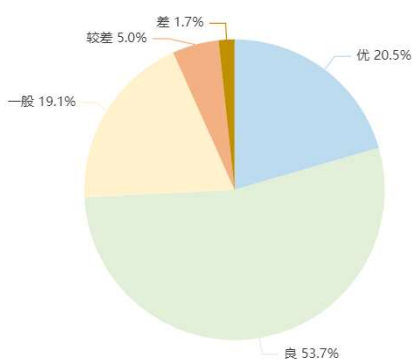

图 1 2014-2023 年全国城市水环境指数

CWEI 指数共分为优、良、一般、较差和差五级，分别以蓝、绿、黄、红、紫颜色标识。我们分别选取 2014 年、2019 年和 2023 年的全国城市水环境指数地图，顺序展示，希望可以帮助大家了解中国自水污染防治行动计划实施以来所取得的进展。

图 2 2014 年全国城市水环境指数地图

图 3 2019 年全国城市水环境指数地图

图 4 2023 年全国城市水环境指数地图

全国城市水环境环比好转，同比持平

IPE 从 2021 年开始发布城市水环境指数季报。本期报告梳理了 2023 年第四季度全国 361 个城市（含省辖县）的地表水水质，以及 2022 年一季度以来 8 个季度的水质变化情况。

图 5 2023 年第四季度全国城市地表水水环境指数

- 城市水环境指数优良比例增长

2023 年第四季度 361 个城市中（含省辖县），水环境指数等级优良的城市共 268 个，占 74.2%，等级为一般的城市 69 个，占 19.1%，较差和差的城市共 24 个，占 6.7%。

图 6 2023 年第四季度水环境指数不同等级城市数量占比

- 季度水环境指数同比持平，环比有改善

和上年同期相比，2023 年第四季度水质基本持平，等级为优良的城市占比从 73.7% 增加到 74.2%，等级为一般的城市从 21.6% 减少到 19.1%，较差的城市从 3.0% 增加到 5.0%，差的城市均为 1.7%。

和上季度相比，2023 年第四季度水环境指数显著改善，优等的城市从 43 个增加到 74 个，等级为良的城市从 167 个增加到 194 个，一般的城市从 101 个减少到 69 个，较差的城市从 40 个减少到 36 个，等级为差的城市从 10 个减少到 6 个。

总体而言，各大流域水质均有不同程度改善，其中海河流域、淮河流域、珠江流域水质提升相对较大，西南诸河水质仍旧最好。

（说明：因水环境指数随蔚蓝地图数据库收录数据动态变化，本期报告制作时，历史水环境指数已与上期报告时略有不同。）

图 7 2022 年第一季度到 2023 年第四季度水环境指数不同等级城市数量及占比

等级	2022年1季度	2022年2季度	2022年3季度	2022年4季度	2023年1季度	2023年2季度	2023年3季度	2023年4季度
优	66	42	40	69	83	50	43	74
良	186	185	184	197	181	176	167	194
一般	72	89	93	78	80	99	101	69
较差	22	29	27	11	5	23	40	18
差	12	16	17	6	12	13	10	6