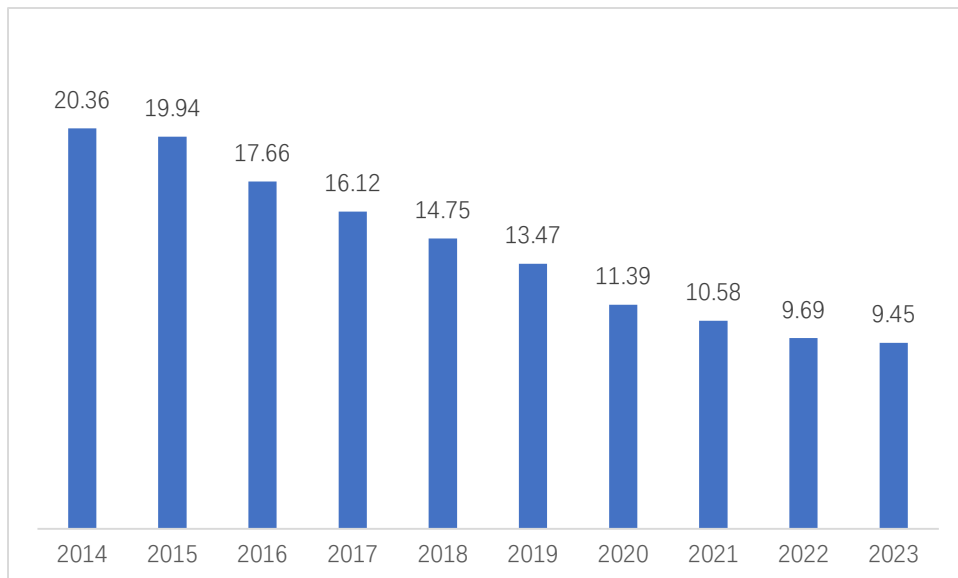

2023 年第四季度

全国城市水环境指数报告

城市水环境指数显示全国水质持续改善

今天是第三十二届世界水日。世界水日于 1993 年设立，目的是推动对水资源进行综合性统筹规划和管理，解决日益严峻的缺水问题。每年在这一天，世界各地的政府、组织和学校等会举办各种宣传活动，以教育公众认识到清洁饮用水和卫生设施对于健康和福祉的重要性。

今年也恰逢我国《水污染防治行动计划》发布第十年。十年来，中国水污染治理取得显著成效。公众环境研究中心（IPE）从 2006 年开始持续收录全国各地政府发布的水质数据，加以整理、分类，2016 年又显示到蔚蓝地图 APP，实现上万监测站点数据手机可查。2019 年，IPE 研发完成“城市水环境指数”（CWEI），用以比较全国不同城市的地表水水环境状况。今天，蔚蓝地图更新了 2014-2023 年全国城市水环境指数，看到了明显的逐年递减趋势，见证了十年间全国地表水环境持续改善的过程。

图 1 2014-2023 年全国城市水环境指数

CWEI 指数共分为优、良、一般、较差和差五级，分别以蓝、绿、黄、红、紫颜色标识。我们分别选取 2014 年、2019 年和 2023 年的全国城市水环境指数地图，顺序展示，希望可以帮助大家了解中国自水污染防治行动计划实施以来所取得的进展。