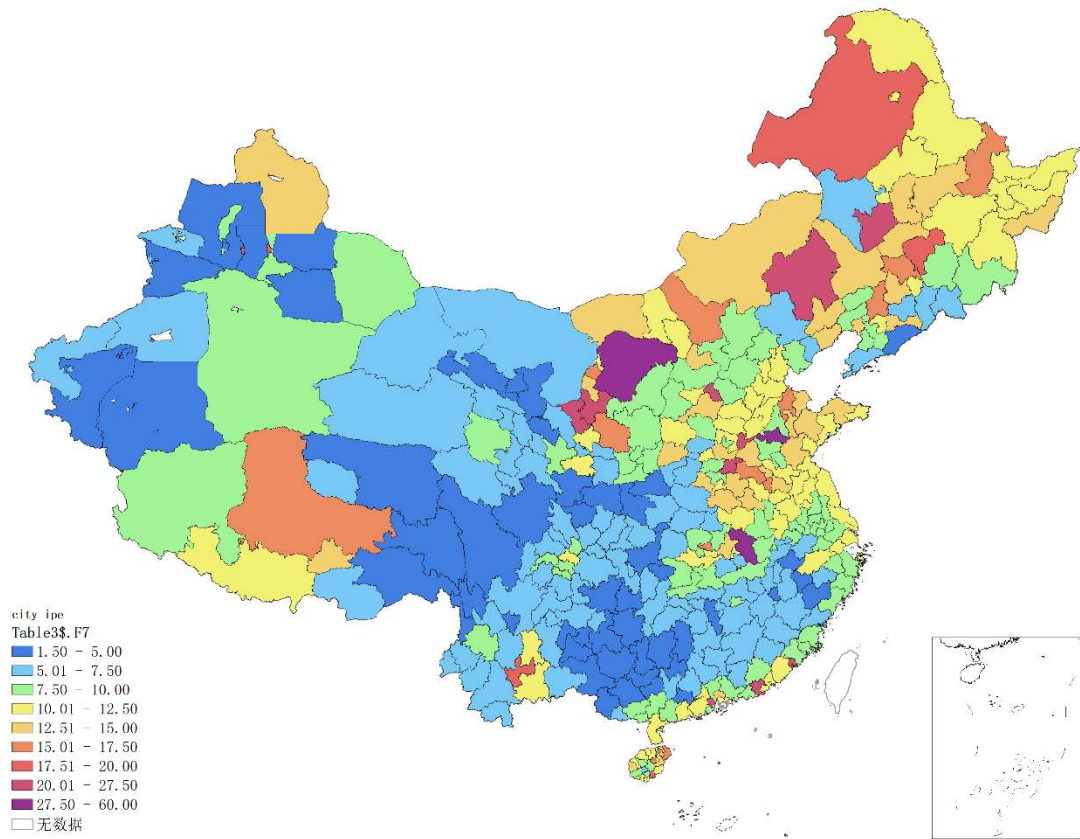

2023 年第四季度

全国城市水环境指数报告

城市水环境指数显示全国水质持续改善

今天是第三十二届世界水日。世界水日于 1993 年设立，目的是推动对水资源进行综合性统筹规划和管理，解决日益严峻的缺水问题。每年在这一天，世界各地的政府、组织和学校等会举办各种宣传活动，以教育公众认识到清洁饮用水和卫生设施对于健康和福祉的重要性。

今年也恰逢我国《水污染防治行动计划》发布第十年。十年来，中国水污染治理取得显著成效。公众环境研究中心（IPE）从 2006 年开始持续收录全国各地政府发布的水质数据，加以整理、分类，2016 年又显示到蔚蓝地图 APP，实现上万监测站点数据手机可查。2019 年，IPE 研发完成“城市水环境指数”（CWEI），用以比较全国不同城市的地表水水环境状况。今天，蔚蓝地图更新了 2014-2023 年全国城市水环境指数，看到了明显的逐年递减趋势，见证了十年间全国地表水环境持续改善的过程。

图 1 2014-2023 年全国城市水环境指数

CWEI 指数共分为优、良、一般、较差和差五级，分别以蓝、绿、黄、红、紫颜色标识。我们分别选取 2014 年、2019 年和 2023 年的全国城市水环境指数地图，顺序展示，希望可以帮助大家了解中国自水污染防治行动计划实施以来所取得的进展。

图 2 2014 年全国城市水环境指数地图

图 3 2019 年全国城市水环境指数地图

图 4 2023 年全国城市水环境指数地图

全国城市水环境环比好转，同比持平

IPE 从 2021 年开始发布城市水环境指数季报。本期报告梳理了 2023 年第四季度全国 361 个城市（含省辖县）的地表水水质，以及 2022 年一季度以来 8 个季度的水质变化情况。

图 5 2023 年第四季度全国城市地表水水环境指数

- 城市水环境指数优良比例增长

2023 年第四季度 361 个城市中（含省辖县），水环境指数等级优良的城市共 268 个，占 74.2%，等级为一般的城市 69 个，占 19.1%，较差和差的城市共 24 个，占 6.7%。

总体而言，各大流域水质均有不同程度改善，其中海河流域、淮河流域、珠江流域水质提升相对较大，西南诸河水质仍旧最好。

（说明：因水环境指数随蔚蓝地图数据库收录数据动态变化，本期报告制作时，历史水环境指数已与上期报告时略有不同。）

图 7 2022 年第一季度到 2023 年第四季度水环境指数不同等级城市数量及占比

等级	2022年1季度	2022年2季度	2022年3季度	2022年4季度	2023年1季度	2023年2季度	2023年3季度	2023年4季度
优	66	42	40	69	83	50	43	74
良	186	185	184	197	181	176	167	194
一般	72	89	93	78	80	99	101	69
较差	22	29	27	11	5	23	40	18
差	12	16	17	6	12	13	10	6