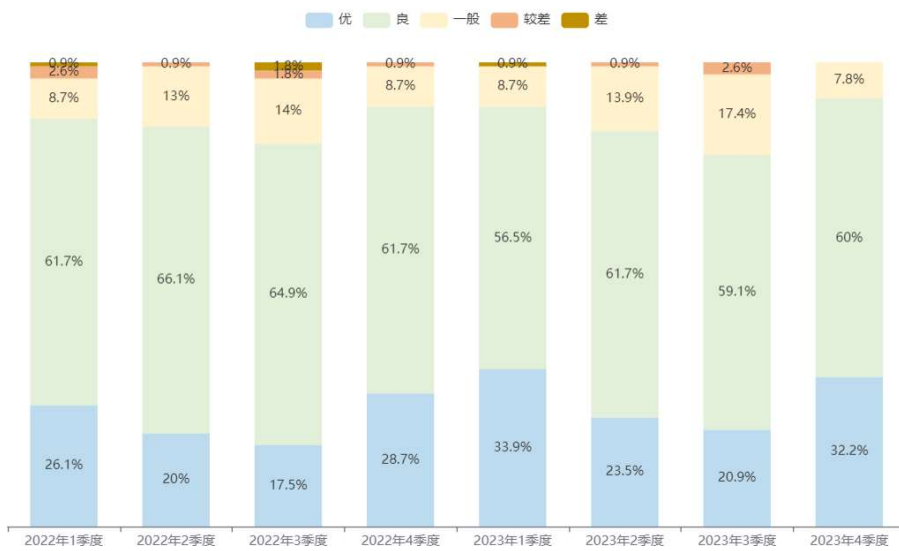

总体而言，各大流域水质均有不同程度改善，其中海河流域、淮河流域、珠江流域水质提升相对较大，西南诸河水质仍旧最好。

（说明：因水环境指数随蔚蓝地图数据库收录数据动态变化，本期报告制作时，历史水环境指数已与上期报告时略有不同。）

图 7 2022 年第一季度到 2023 年第四季度水环境指数不同等级城市数量及占比

等级	2022年1季度	2022年2季度	2022年3季度	2022年4季度	2023年1季度	2023年2季度	2023年3季度	2023年4季度
优	66	42	40	69	83	50	43	74
良	186	185	184	197	181	176	167	194
一般	72	89	93	78	80	99	101	69
较差	22	29	27	11	5	23	40	18
差	12	16	17	6	12	13	10	6

长江流域

2023年第四季度长江流域水环境指数等级为优和良的城市共106个，占流域内城市的92.2%，一般城市9个，占7.8%，无较差和差的城市，略好于上年同期，明显好于2023年第三季度。

图 8 2023 年第四季度长江流域水环境指数不同等级城市数量占比

图 9 长江流域水环境指数不同等级城市数量同比和环比

等级	2022年 1季度	2022年 2季度	2022年 3季度	2022年 4季度	2023年 1季度	2023年 2季度	2023年 3季度	2023年 4季度
优	30	23	20	33	39	27	24	37
良	71	76	74	71	65	71	68	69
一般	10	15	16	10	10	16	20	9
较差	3	1	2	1	0	1	3	0
差	1	0	2	0	1	0	0	0

图 10 长江流域城市 2023 年第四季度水环境指数

表 1 长江流域 2023 年第四季度水环境指数前 10 位和最后 10 位城市（跨流域城市仅计算长江流域内断面）

前 10 位	得分	等级	后 10 位	得分	等级
三门峡	1.5	优	武汉	13.36	一般
神农架	2.67	优	昆明	12.8	一般
甘孜	3.07	优	鄂州	12.08	一般
黄山	3.44	优	驻马店	11.67	一般
阿坝	3.46	优	合肥	10.95	一般
攀枝花	3.52	优	滁州	10.75	一般
迪庆	3.54	优	仙桃	10.33	一般
广元	3.61	优	荆州	10.05	一般
黔东南	3.73	优	马鞍山	9.91	良
甘南	3.83	优	上海	9.8	良