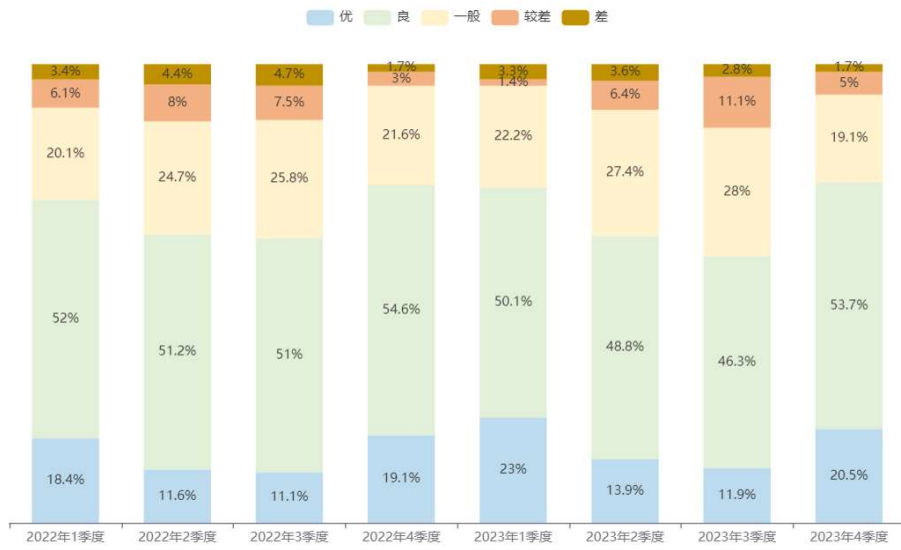

全国城市水环境环比好转，同比持平

IPE 从 2021 年开始发布城市水环境指数季报。本期报告梳理了 2023 年第四季度全国 361 个城市（含省辖县）的地表水水质，以及 2022 年一季度以来 8 个季度的水质变化情况。

图 5 2023 年第四季度全国城市地表水水环境指数

- 城市水环境指数优良比例增长

2023 年第四季度 361 个城市中（含省辖县），水环境指数等级优良的城市共 268 个，占 74.2%，等级为一般的城市 69 个，占 19.1%，较差和差的城市共 24 个，占 6.7%。

图 6 2023 年第四季度水环境指数不同等级城市数量占比

- 季度水环境指数同比持平，环比有改善

和上年同期相比，2023 年第四季度水质基本持平，等级为优良的城市占比从 73.7% 增加到 74.2%，等级为一般的城市从 21.6% 减少到 19.1%，较差的城市从 3.0% 增加到 5.0%，差的城市均为 1.7%。

和上季度相比，2023 年第四季度水环境指数显著改善，优等的城市从 43 个增加到 74 个，等级为良的城市从 167 个增加到 194 个，一般的城市从 101 个减少到 69 个，较差的城市从 40 个减少到 36 个，等级为差的城市从 10 个减少到 6 个。

总体而言，各大流域水质均有不同程度改善，其中海河流域、淮河流域、珠江流域水质提升相对较大，西南诸河水质仍旧最好。

（说明：因水环境指数随蔚蓝地图数据库收录数据动态变化，本期报告制作时，历史水环境指数已与上期报告时略有不同。）

图 7 2022 年第一季度到 2023 年第四季度水环境指数不同等级城市数量及占比

等级	2022年1季度	2022年2季度	2022年3季度	2022年4季度	2023年1季度	2023年2季度	2023年3季度	2023年4季度
优	66	42	40	69	83	50	43	74
良	186	185	184	197	181	176	167	194
一般	72	89	93	78	80	99	101	69
较差	22	29	27	11	5	23	40	18
差	12	16	17	6	12	13	10	6