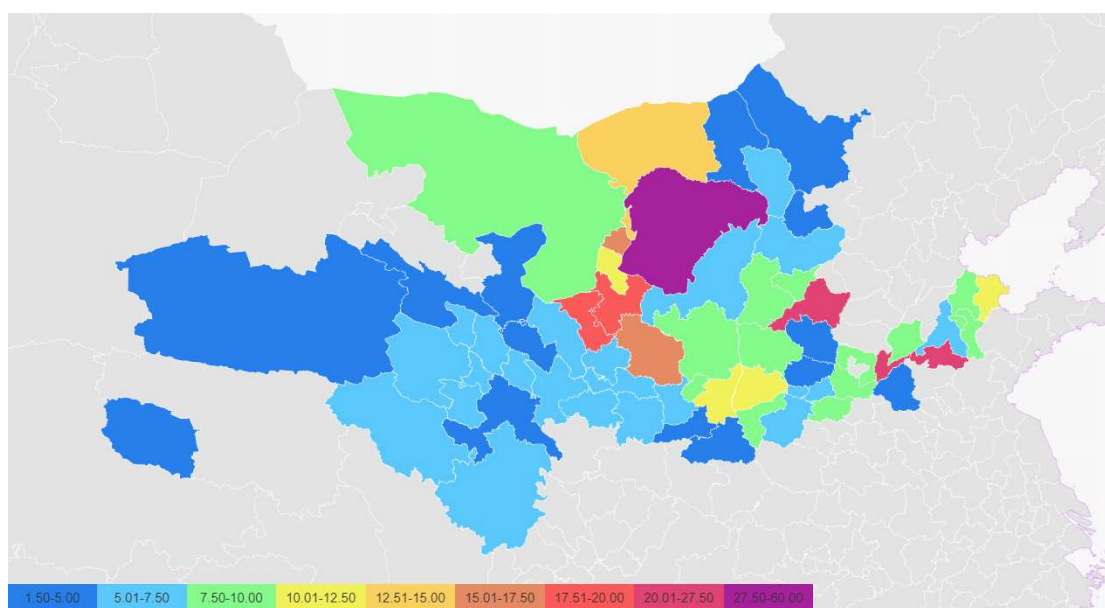

总体而言，各大流域水质均有不同程度改善，其中海河流域、淮河流域、珠江流域水质提升相对较大，西南诸河水质仍旧最好。

（说明：因水环境指数随蔚蓝地图数据库收录数据动态变化，本期报告制作时，历史水环境指数已与上期报告时略有不同。）

图 7 2022 年第一季度到 2023 年第四季度水环境指数不同等级城市数量及占比

等级	2022年1季度	2022年2季度	2022年3季度	2022年4季度	2023年1季度	2023年2季度	2023年3季度	2023年4季度
优	66	42	40	69	83	50	43	74
良	186	185	184	197	181	176	167	194
一般	72	89	93	78	80	99	101	69
较差	22	29	27	11	5	23	40	18
差	12	16	17	6	12	13	10	6

黄河流域

2023 年第四季度黄河流域水环境指数等级为优和良的城市共 47 个，占流域内城市的 77.0%，一般的城市 6 个，占 9.8%，较差和差的城市 8 个，占 13.1%，好于上年同期和 2023 年第三季度。

图 11 2023 年第三季度黄河流域水环境指数不同等级城市数量占比

图 12 黄河流域水环境指数不同等级城市数量同比和环比

等级	2022年1季度	2022年2季度	2022年3季度	2022年4季度	2023年1季度	2023年2季度	2023年3季度	2023年4季度
优	9	5	4	12	12	10	8	13
良	32	32	34	29	28	31	34	34
一般	11	15	13	15	15	13	6	6
较差	5	5	7	3	0	3	7	4
差	5	5	4	3	6	5	7	4

表 2 黄河流域 2023 年第四季度水环境指数前 10 位和最后 10 位城市（跨流域城市仅计算黄河流域断面）

前 10 位	得分	等级	后 10 位	得分	等级
武威	1.5	优	鄂尔多斯	43.69	差

海北	3.06	优	濮阳	23.42	差
乌兰察布	3.25	优	晋中	21.35	差
海西	3.83	优	泰安	20.67	差
朔州	3.83	优	中卫	19.97	较差
长治	4	优	吴忠	19.5	较差
兰州	4.46	优	庆阳	15.74	较差
甘南	4.63	优	石嘴山	15.67	较差
商洛	4.71	优	乌海	14.17	一般
晋城	4.95	优	巴彦淖尔	14.02	一般

图 13 黄河流域城市 2023 年第四季度水环境指数

表 3 2022-2023 年各城市水环境指数等级

	优		良		一般		较差		差	
	1.5-5.00	5.01-7.50	7.51-10.00	10.01-12.50	12.51-15.00	15.01-17.50	17.51-20.00	20.01-27.50	27.51-60.00	
城市	2022 年 1 季度	2022 年 2 季度	2022 年 3 季度	2022 年 4 季度	2023 年 1 季度	2023 年 2 季度	2023 年 3 季度	2023 年 4 季度		
北京	良	良	良	良	良	良	一般	良		
天津	一般	一般	一般	一般	一般	一般	一般	一般		
石家庄	一般	良	一般	良	良	良	一般	一般		
唐山	良	良	良	良	良	良	良	良		
秦皇岛	良	良	良	良	良	良	良	良		
邯郸	良	良	良	良	良	良	良	良		
邢台	一般	一般	一般	一般	一般	一般	一般	良		