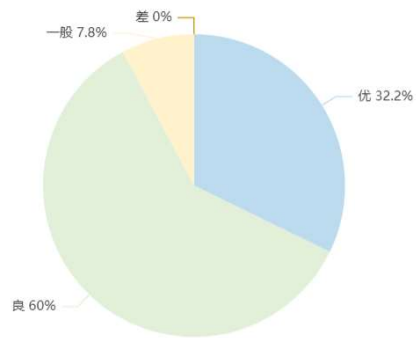

总体而言，各大流域水质均有不同程度改善，其中海河流域、淮河流域、珠江流域水质提升相对较大，西南诸河水质仍旧最好。

（说明：因水环境指数随蔚蓝地图数据库收录数据动态变化，本期报告制作时，历史水环境指数已与上期报告时略有不同。）

图 7 2022 年第一季度到 2023 年第四季度水环境指数不同等级城市数量及占比

等级	2022年1季度	2022年2季度	2022年3季度	2022年4季度	2023年1季度	2023年2季度	2023年3季度	2023年4季度
优	66	42	40	69	83	50	43	74
良	186	185	184	197	181	176	167	194
一般	72	89	93	78	80	99	101	69
较差	22	29	27	11	5	23	40	18
差	12	16	17	6	12	13	10	6

长江流域

2023年第四季度长江流域水环境指数等级为优和良的城市共106个，占流域内城市的92.2%，一般城市9个，占7.8%，无较差和差的城市，略好于上年同期，明显好于2023年第三季度。

图 8 2023 年第四季度长江流域水环境指数不同等级城市数量占比

图 9 长江流域水环境指数不同等级城市数量同比和环比

等级	2022年 1季度	2022年 2季度	2022年 3季度	2022年 4季度	2023年 1季度	2023年 2季度	2023年 3季度	2023年 4季度
优	30	23	20	33	39	27	24	37
良	71	76	74	71	65	71	68	69
一般	10	15	16	10	10	16	20	9
较差	3	1	2	1	0	1	3	0
差	1	0	2	0	1	0	0	0

图 10 长江流域城市 2023 年第四季度水环境指数

表 1 长江流域 2023 年第四季度水环境指数前 10 位和最后 10 位城市（跨流域城市仅计算长江流域内断面）

前 10 位	得分	等级	后 10 位	得分	等级
三门峡	1.5	优	武汉	13.36	一般
神农架	2.67	优	昆明	12.8	一般
甘孜	3.07	优	鄂州	12.08	一般
黄山	3.44	优	驻马店	11.67	一般
阿坝	3.46	优	合肥	10.95	一般
攀枝花	3.52	优	滁州	10.75	一般
迪庆	3.54	优	仙桃	10.33	一般
广元	3.61	优	荆州	10.05	一般
黔东南	3.73	优	马鞍山	9.91	良
甘南	3.83	优	上海	9.8	良