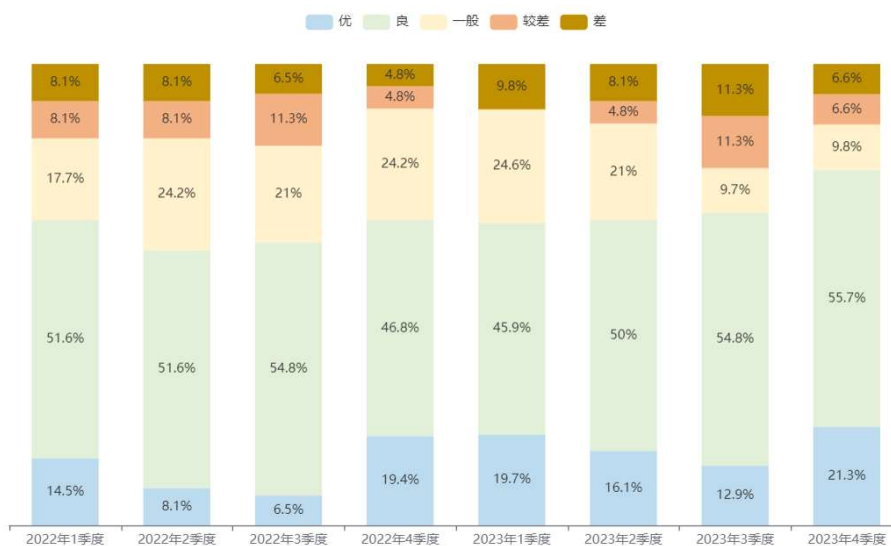

黄河流域

2023 年第四季度黄河流域水环境指数等级为优和良的城市共 47 个，占流域内城市的 77.0%，一般的城市 6 个，占 9.8%，较差和差的城市 8 个，占 13.1%，好于上年同期和 2023 年第三季度。

图 11 2023 年第三季度黄河流域水环境指数不同等级城市数量占比

图 12 黄河流域水环境指数不同等级城市数量同比和环比

等级	2022年1季度	2022年2季度	2022年3季度	2022年4季度	2023年1季度	2023年2季度	2023年3季度	2023年4季度
优	9	5	4	12	12	10	8	13
良	32	32	34	29	28	31	34	34
一般	11	15	13	15	15	13	6	6
较差	5	5	7	3	0	3	7	4
差	5	5	4	3	6	5	7	4

表 2 黄河流域 2023 年第四季度水环境指数前 10 位和最后 10 位城市（跨流域城市仅计算黄河流域断面）

前 10 位	得分	等级	后 10 位	得分	等级
武威	1.5	优	鄂尔多斯	43.69	差

海北	3.06	优	濮阳	23.42	差
乌兰察布	3.25	优	晋中	21.35	差
海西	3.83	优	泰安	20.67	差
朔州	3.83	优	中卫	19.97	较差
长治	4	优	吴忠	19.5	较差
兰州	4.46	优	庆阳	15.74	较差
甘南	4.63	优	石嘴山	15.67	较差
商洛	4.71	优	乌海	14.17	一般
晋城	4.95	优	巴彦淖尔	14.02	一般