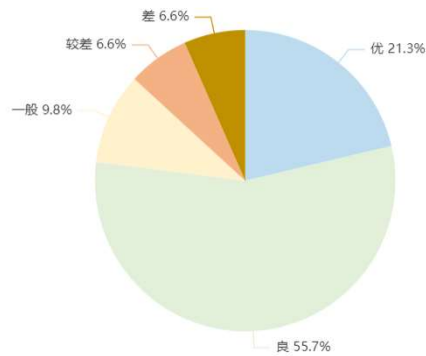

图 10 长江流域城市 2023 年第四季度水环境指数

表 1 长江流域 2023 年第四季度水环境指数前 10 位和最后 10 位城市（跨流域城市仅计算长江流域内断面）

前 10 位	得分	等级	后 10 位	得分	等级
三门峡	1.5	优	武汉	13.36	一般
神农架	2.67	优	昆明	12.8	一般
甘孜	3.07	优	鄂州	12.08	一般
黄山	3.44	优	驻马店	11.67	一般
阿坝	3.46	优	合肥	10.95	一般
攀枝花	3.52	优	滁州	10.75	一般
迪庆	3.54	优	仙桃	10.33	一般
广元	3.61	优	荆州	10.05	一般
黔东南	3.73	优	马鞍山	9.91	良
甘南	3.83	优	上海	9.8	良

黄河流域

2023 年第四季度黄河流域水环境指数等级为优和良的城市共 47 个，占流域内城市的 77.0%，一般的城市 6 个，占 9.8%，较差和差的城市 8 个，占 13.1%，好于上年同期和 2023 年第三季度。

图 11 2023 年第三季度黄河流域水环境指数不同等级城市数量占比

图 12 黄河流域水环境指数不同等级城市数量同比和环比

等级	2022年1季度	2022年2季度	2022年3季度	2022年4季度	2023年1季度	2023年2季度	2023年3季度	2023年4季度
优	9	5	4	12	12	10	8	13
良	32	32	34	29	28	31	34	34
一般	11	15	13	15	15	13	6	6
较差	5	5	7	3	0	3	7	4
差	5	5	4	3	6	5	7	4

表 2 黄河流域 2023 年第四季度水环境指数前 10 位和最后 10 位城市（跨流域城市仅计算黄河流域断面）

前 10 位	得分	等级	后 10 位	得分	等级
武威	1.5	优	鄂尔多斯	43.69	差

海北	3.06	优	濮阳	23.42	差
乌兰察布	3.25	优	晋中	21.35	差
海西	3.83	优	泰安	20.67	差
朔州	3.83	优	中卫	19.97	较差
长治	4	优	吴忠	19.5	较差
兰州	4.46	优	庆阳	15.74	较差
甘南	4.63	优	石嘴山	15.67	较差
商洛	4.71	优	乌海	14.17	一般
晋城	4.95	优	巴彦淖尔	14.02	一般