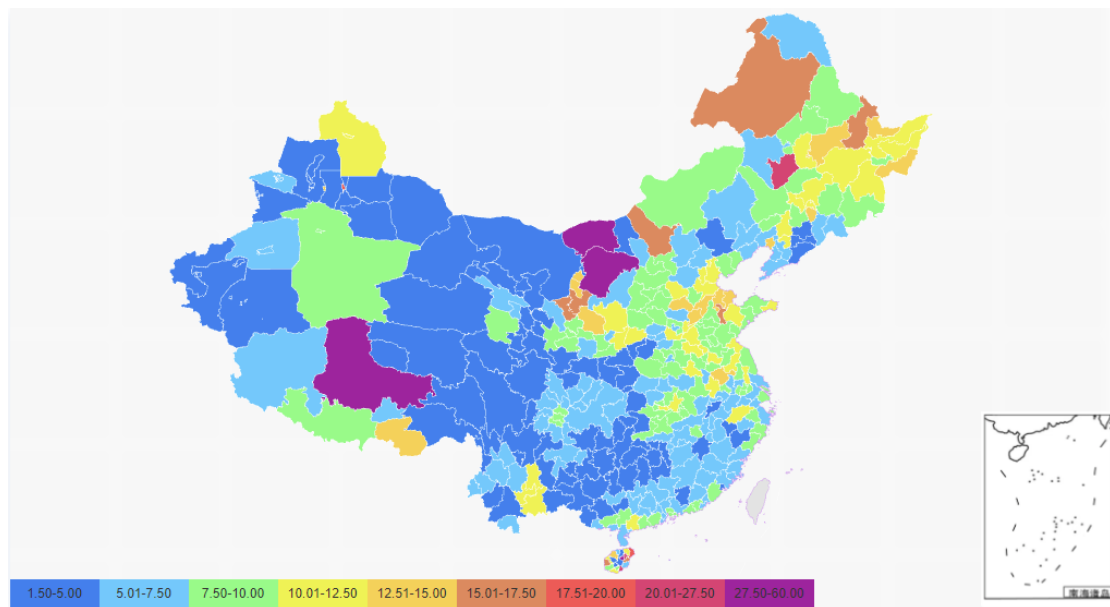

2024 年第一季度 全国城市水环境指数报告

公众环境研究中心 (IPE) 从 2016 年起, 将持续收录整理的全国各地政府发布的水质数据显示在蔚蓝地图网站和 APP 上。2019 年, IPE 研发完成“城市水环境指数” (CWEI), 用以比较全国不同城市的地表水水环境状况。

本期报告梳理了 2024 年第一季度全国 361 个城市的地表水水质, 以及 2022 年二季度以来 8 个季度的水质变化情况。

全国城市水环境环比和同比均有好转

CWEI 指数共分为优、良、一般、较差和差五级, 分别以蓝、绿、黄、红、紫颜色标识。2024 年第一季度的评价共涉及 361 个城市 (含省辖县)。下图为地区水环境指数分布地图。

图 1 2024 年第一季度全国城市地表水水环境指数

- 城市水环境指数优良比例增长

2024 年第一季度 361 个城市中 (含省辖县), 水环境指数等级优良的城市共 288 个, 占 79.8%, 等级为一般的城市 56 个, 占 15.5%, 较差和差的城市共 17 个, 占 4.7%。

图 2 2024 年第一季度水环境指数不同等级城市数量占比

- 季度水环境指数同比和环比均有改善

和上年同期相比，2024年第一季度水质向好，等级为优良的城市占比从73.4%增加到79.8%，等级为一般的城市从22.2%减少到15.5%，较差的城市从1.4%增加到2.8%，差的城市从3.0%减少到1.9%。

和上季度相比，2024年第一季度水环境指数有明显改善，优等的城市从75个增加到91个，等级为良的城市从194个增加到197个，一般的城市从69个减少到56个，较差的城市从18个减少到10个，等级为差的城市从5个增加到7个。

总体而言，各大流域水质总体稳中向好，长江流域、海河水质改善较为明显，西南诸河水质仍为最佳。第二季度各流域相继进入汛期以后，水质变化情况有待观察。

(说明：因水环境指数随蔚蓝地图数据库收录数据动态变化，本期报告制作时，历史水环境指数已与上期报告时略有不同。)

图 3 2022 年第二季度到 2024 年第一季度水环境指数不同等级城市数量及占比

等级	2022年 2季度	2022年 3季度	2022年 4季度	2023年 1季度	2023年 2季度	2023年 3季度	2023年 4季度	2024年 1季度
优	42	40	69	83	49	43	75	91
良	185	184	197	182	177	168	194	197
一般	89	93	78	80	101	102	69	56
较差	29	27	11	5	22	39	18	10
差	16	17	6	11	12	9	5	7