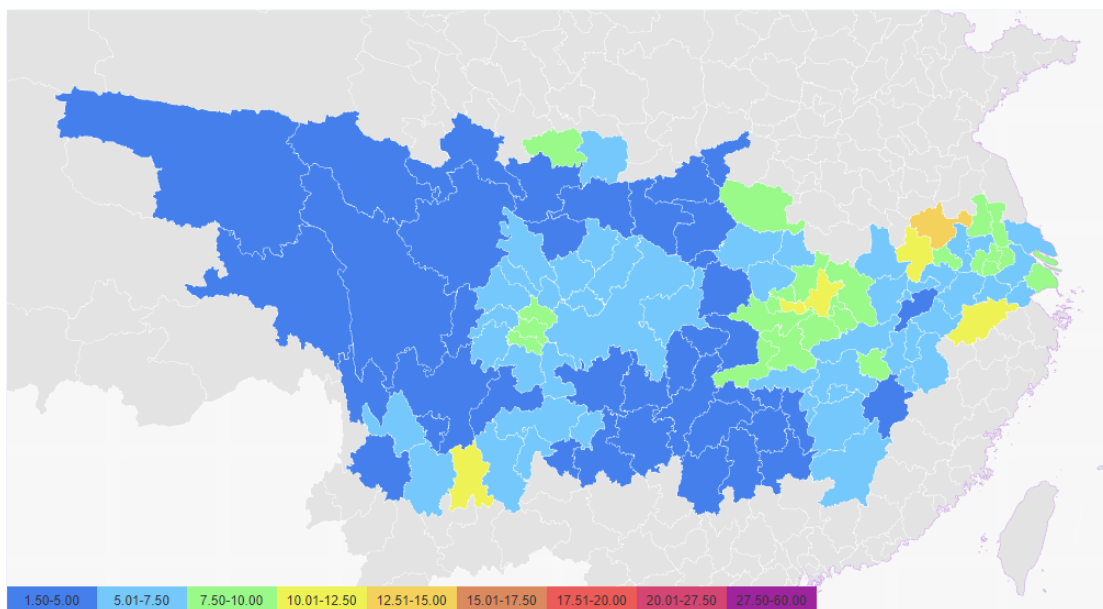

总体而言，各大流域水质总体稳中向好，长江流域、海河水质改善较为明显，西南诸河水质仍为最佳。第二季度各流域相继进入汛期以后，水质变化情况有待观察。

(说明：因水环境指数随蔚蓝地图数据库收录数据动态变化，本期报告制作时，历史水环境指数已与上期报告时略有不同。)

图 3 2022 年第二季度到 2024 年第一季度水环境指数不同等级城市数量及占比

等级	2022年 2季度	2022年 3季度	2022年 4季度	2023年 1季度	2023年 2季度	2023年 3季度	2023年 4季度	2024年 1季度
优	42	40	69	83	49	43	75	91
良	185	184	197	182	177	168	194	197
一般	89	93	78	80	101	102	69	56
较差	29	27	11	5	22	39	18	10
差	16	17	6	11	12	9	5	7

长江流域

2024 年第一季度长江流域水环境指数等级为优和良的城市共 108 个，占流域内城市的 94.7%，一般城市 6 个，占 5.3%，连续两个季度无较差和差的城市，略好于上年同期和上个季度。

图 4 2024 年第一季度长江流域水环境指数不同等级城市数量占比

图 5 长江流域水环境指数不同等级城市数量同比和环比

等级	2022年 2季度	2022年 3季度	2022年 4季度	2023年 1季度	2023年 2季度	2023年 3季度	2023年 4季度	2024年 1季度
优	23	20	33	39	26	24	37	40
良	76	74	71	65	72	68	69	68
一般	14	16	10	10	16	20	9	6
较差	2	2	1	0	1	3	0	0
差	0	2	0	1	0	0	0	0

图 6 长江流域城市 2024 年第一季度水环境指数

表 1 长江流域 2024 年第一季度水环境指数前 10 位和最后 10 位城市（跨流域城市仅计算长江流域内断面）

前 10 位	得分	等级	后 10 位	得分	等级
三门峡	1.5	优	滁州	12.71	一般
迪庆	1.5	优	合肥	12.09	一般
甘孜	2.28	优	仙桃	12	一般
阿坝	2.53	优	武汉	11.74	一般
安顺	2.67	优	昆明	10.78	一般
神农架	2.67	优	天水	10	良
攀枝花	2.88	优	无锡	9.81	良
广元	3.13	优	常州	9.5	良
郴州	3.16	优	潜江	9.43	良
黔东南	3.17	优	荆州	9.19	良

黄河流域

2024 年第一季度黄河流域水环境指数等级为优和良的城市共 47 个，占流域内城市的 79.7%，一般城市 8 个，占 13.6%，较差和差的城市 4 个，占 6.8%，略好于上年同期和上个季度。

图 7 2024 年第一季度黄河流域水环境指数不同等级城市数量占比

图 8 黄河流域水环境指数不同等级城市数量同比和环比

图 9 黄河流域城市 2024 年第一季度水环境指数

表 2 黄河流域 2024 年第一季度水环境指数前 10 位和最后 10 位城市（跨流域城市仅计算黄河流域断面）