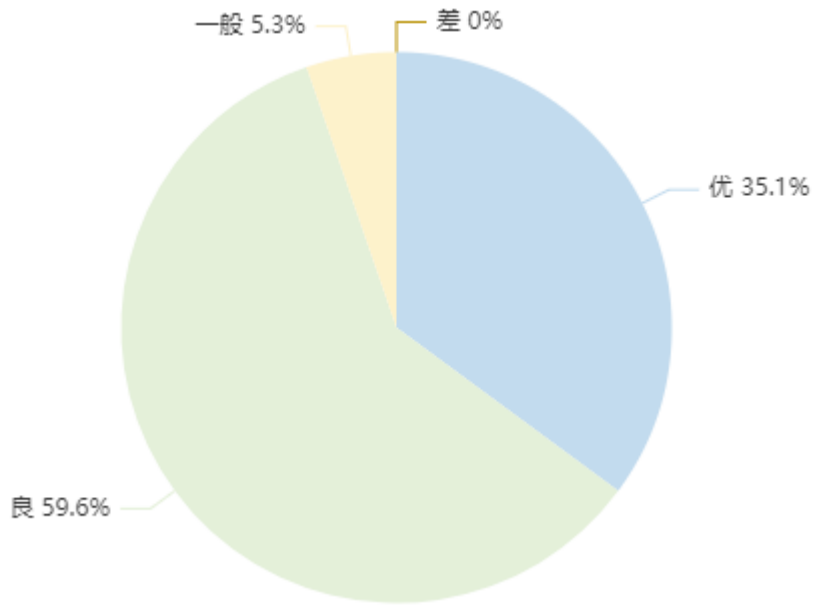

长江流域

2024 年第一季度长江流域水环境指数等级为优和良的城市共 108 个，占流域内城市的 94.7%，一般城市 6 个，占 5.3%，连续两个季度无较差和差的城市，略好于上年同期和上个季度。

图 4 2024 年第一季度长江流域水环境指数不同等级城市数量占比

图 5 长江流域水环境指数不同等级城市数量同比和环比

等级	2022年 2季度	2022年 3季度	2022年 4季度	2023年 1季度	2023年 2季度	2023年 3季度	2023年 4季度	2024年 1季度
优	23	20	33	39	26	24	37	40
良	76	74	71	65	72	68	69	68
一般	14	16	10	10	16	20	9	6
较差	2	2	1	0	1	3	0	0
差	0	2	0	1	0	0	0	0

图 6 长江流域城市 2024 年第一季度水环境指数

表 1 长江流域 2024 年第一季度水环境指数前 10 位和最后 10 位城市（跨流域城市仅计算长江流域内断面）

前 10 位	得分	等级	后 10 位	得分	等级
三门峡	1.5	优	滁州	12.71	一般
迪庆	1.5	优	合肥	12.09	一般
甘孜	2.28	优	仙桃	12	一般
阿坝	2.53	优	武汉	11.74	一般
安顺	2.67	优	昆明	10.78	一般
神农架	2.67	优	天水	10	良
攀枝花	2.88	优	无锡	9.81	良
广元	3.13	优	常州	9.5	良
郴州	3.16	优	潜江	9.43	良
黔东南	3.17	优	荆州	9.19	良