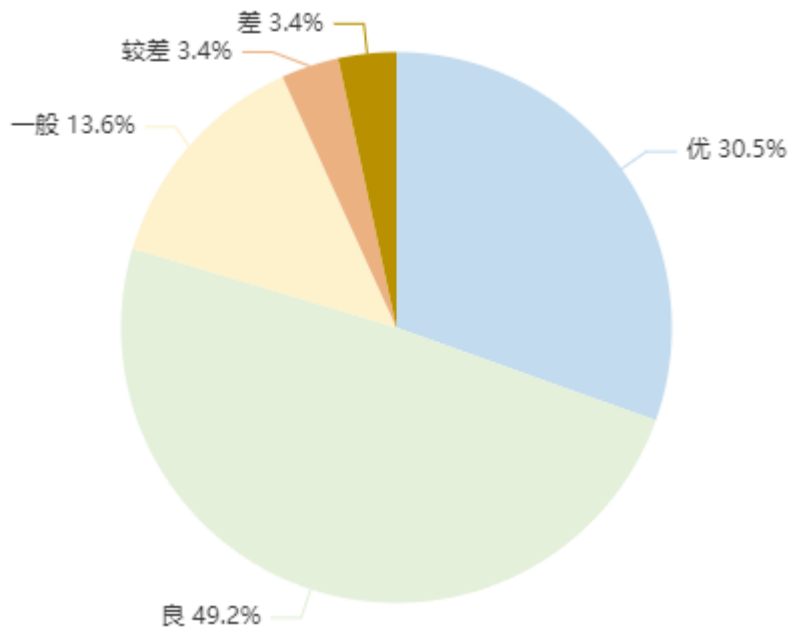

图 6 长江流域城市 2024 年第一季度水环境指数

表 1 长江流域 2024 年第一季度水环境指数前 10 位和最后 10 位城市（跨流域城市仅计算长江流域内断面）

前 10 位	得分	等级	后 10 位	得分	等级
三门峡	1.5	优	滁州	12.71	一般
迪庆	1.5	优	合肥	12.09	一般
甘孜	2.28	优	仙桃	12	一般
阿坝	2.53	优	武汉	11.74	一般
安顺	2.67	优	昆明	10.78	一般
神农架	2.67	优	天水	10	良
攀枝花	2.88	优	无锡	9.81	良
广元	3.13	优	常州	9.5	良
郴州	3.16	优	潜江	9.43	良
黔东南	3.17	优	荆州	9.19	良

黄河流域

2024 年第一季度黄河流域水环境指数等级为优和良的城市共 47 个，占流域内城市的 79.7%，一般城市 8 个，占 13.6%，较差和差的城市 4 个，占 6.8%，略好于上年同期和上个季度。

图 7 2024 年第一季度黄河流域水环境指数不同等级城市数量占比

图 8 黄河流域水环境指数不同等级城市数量同比和环比

图 9 黄河流域城市 2024 年第一季度水环境指数

表 2 黄河流域 2024 年第一季度水环境指数前 10 位和最后 10 位城市（跨流域城市仅计算黄河流域断面）

前 10 位	得分	等级	后 10 位	得分	等级
武威	1.5	优	鄂尔多斯	44.56	差
海南州	2.08	优	巴彦淖尔	27.81	差
乌兰察布	3.25	优	吴忠	15.93	较差
阿坝	3.44	优	中卫	15.19	较差
甘南	3.6	优	石嘴山	14.64	一般
果洛	3.83	优	庆阳	14.29	一般
临夏	3.84	优	濮阳	13.76	一般
兰州	4.04	优	银川	13.14	一般
海东	4.72	优	运城	12.24	一般
三门峡	4.75	优	延安	12.11	一般