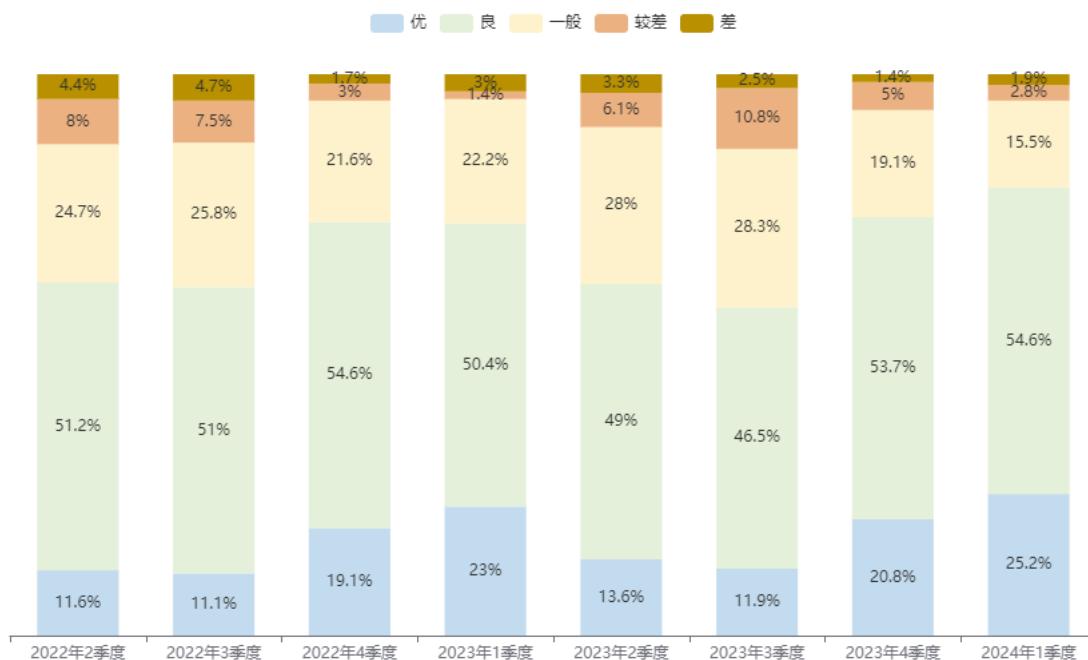

全国城市水环境环比和同比均有好转

CWEI 指数共分为优、良、一般、较差和差五级, 分别以蓝、绿、黄、红、紫颜色标识。2024 年第一季度的评价共涉及 361 个城市 (含省辖县)。下图为地区水环境指数分布地图。

图 1 2024 年第一季度全国城市地表水水环境指数

- 城市水环境指数优良比例增长

2024 年第一季度 361 个城市中 (含省辖县), 水环境指数等级优良的城市共 288 个, 占 79.8%, 等级为一般的城市 56 个, 占 15.5%, 较差和差的城市共 17 个, 占 4.7%。

图 2 2024 年第一季度水环境指数不同等级城市数量占比

- 季度水环境指数同比和环比均有改善

和上年同期相比，2024年第一季度水质向好，等级为优良的城市占比从73.4%增加到79.8%，等级为一般的城市从22.2%减少到15.5%，较差的城市从1.4%增加到2.8%，差的城市从3.0%减少到1.9%。

和上季度相比，2024年第一季度水环境指数有明显改善，优等的城市从75个增加到91个，等级为良的城市从194个增加到197个，一般的城市从69个减少到56个，较差的城市从18个减少到10个，等级为差的城市从5个增加到7个。

总体而言，各大流域水质总体稳中向好，长江流域、海河水质改善较为明显，西南诸河水质仍为最佳。第二季度各流域相继进入汛期以后，水质变化情况有待观察。

(说明：因水环境指数随蔚蓝地图数据库收录数据动态变化，本期报告制作时，历史水环境指数已与上期报告时略有不同。)

图 3 2022 年第二季度到 2024 年第一季度水环境指数不同等级城市数量及占比

等级	2022年 2季度	2022年 3季度	2022年 4季度	2023年 1季度	2023年 2季度	2023年 3季度	2023年 4季度	2024年 1季度
优	42	40	69	83	49	43	75	91
良	185	184	197	182	177	168	194	197
一般	89	93	78	80	101	102	69	56
较差	29	27	11	5	22	39	18	10
差	16	17	6	11	12	9	5	7