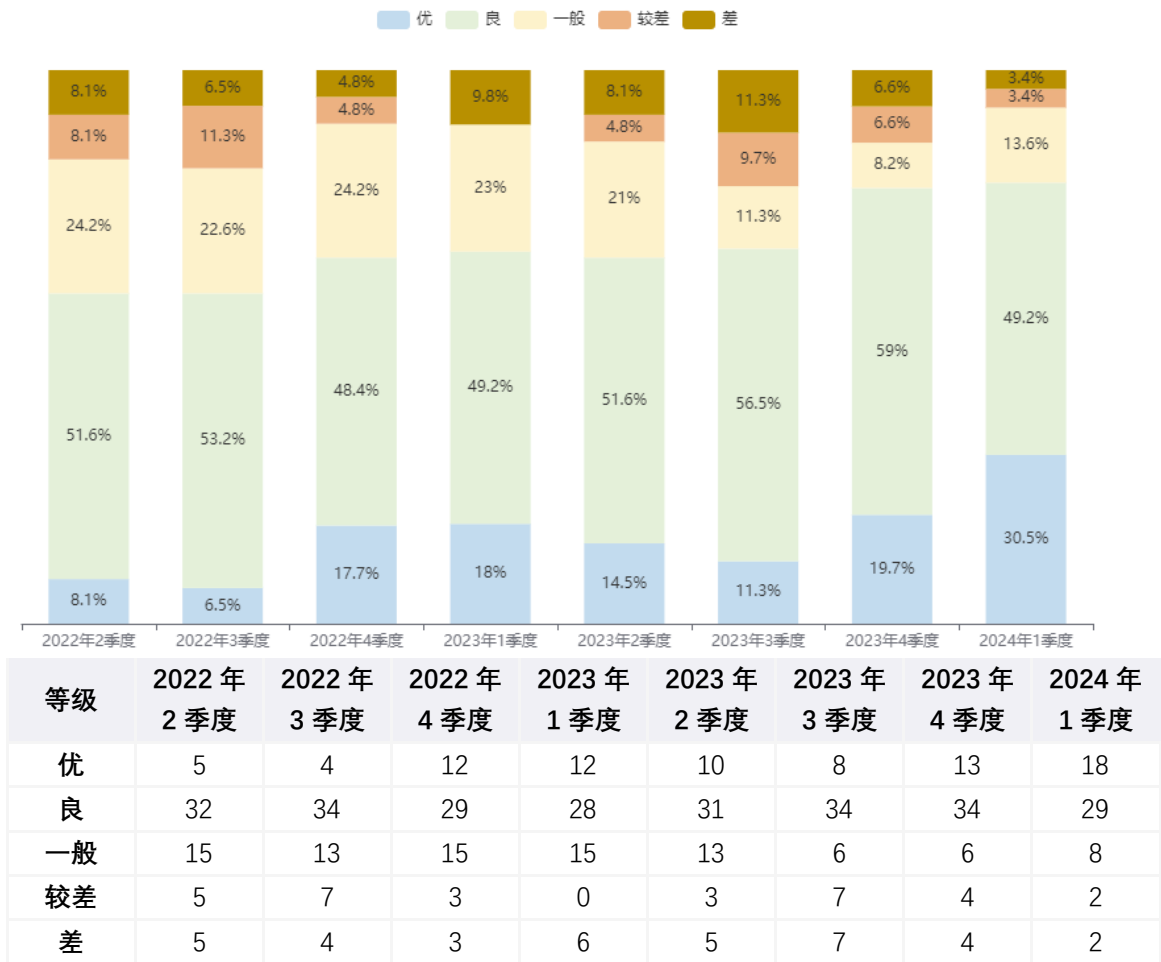

黄河流域

2024 年第一季度黄河流域水环境指数等级为优和良的城市共 47 个，占流域内城市的 79.7%，一般城市 8 个，占 13.6%，较差和差的城市 4 个，占 6.8%，略好于上年同期和上个季度。

图 7 2024 年第一季度黄河流域水环境指数不同等级城市数量占比

图 8 黄河流域水环境指数不同等级城市数量同比和环比

图 9 黄河流域城市 2024 年第一季度水环境指数

表 2 黄河流域 2024 年第一季度水环境指数前 10 位和最后 10 位城市（跨流域城市仅计算黄河流域断面）

前 10 位	得分	等级	后 10 位	得分	等级
武威	1.5	优	鄂尔多斯	44.56	差
海南州	2.08	优	巴彦淖尔	27.81	差
乌兰察布	3.25	优	吴忠	15.93	较差
阿坝	3.44	优	中卫	15.19	较差
甘南	3.6	优	石嘴山	14.64	一般
果洛	3.83	优	庆阳	14.29	一般
临夏	3.84	优	濮阳	13.76	一般
兰州	4.04	优	银川	13.14	一般
海东	4.72	优	运城	12.24	一般
三门峡	4.75	优	延安	12.11	一般