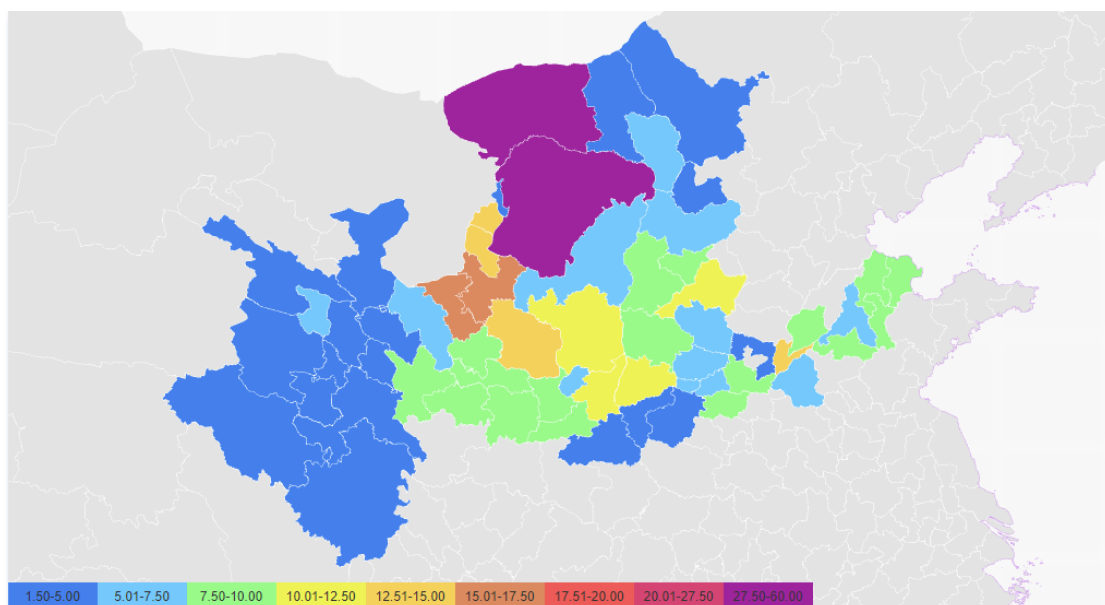

长江流域

2024 年第一季度长江流域水环境指数等级为优和良的城市共 108 个，占流域内城市的 94.7%，一般城市 6 个，占 5.3%，连续两个季度无较差和差的城市，略好于上年同期和上个季度。

图 4 2024 年第一季度长江流域水环境指数不同等级城市数量占比

图 5 长江流域水环境指数不同等级城市数量同比和环比

等级	2022年 2季度	2022年 3季度	2022年 4季度	2023年 1季度	2023年 2季度	2023年 3季度	2023年 4季度	2024年 1季度
优	23	20	33	39	26	24	37	40
良	76	74	71	65	72	68	69	68
一般	14	16	10	10	16	20	9	6
较差	2	2	1	0	1	3	0	0
差	0	2	0	1	0	0	0	0

图 6 长江流域城市 2024 年第一季度水环境指数

表 1 长江流域 2024 年第一季度水环境指数前 10 位和最后 10 位城市（跨流域城市仅计算长江流域内断面）

前 10 位	得分	等级	后 10 位	得分	等级
三门峡	1.5	优	滁州	12.71	一般
迪庆	1.5	优	合肥	12.09	一般
甘孜	2.28	优	仙桃	12	一般
阿坝	2.53	优	武汉	11.74	一般
安顺	2.67	优	昆明	10.78	一般
神农架	2.67	优	天水	10	良
攀枝花	2.88	优	无锡	9.81	良
广元	3.13	优	常州	9.5	良
郴州	3.16	优	潜江	9.43	良
黔东南	3.17	优	荆州	9.19	良

黄河流域

2024 年第一季度黄河流域水环境指数等级为优和良的城市共 47 个，占流域内城市的 79.7%，一般城市 8 个，占 13.6%，较差和差的城市 4 个，占 6.8%，略好于上年同期和上个季度。

图 7 2024 年第一季度黄河流域水环境指数不同等级城市数量占比

图 8 黄河流域水环境指数不同等级城市数量同比和环比

图 9 黄河流域城市 2024 年第一季度水环境指数

表 2 黄河流域 2024 年第一季度水环境指数前 10 位和最后 10 位城市（跨流域城市仅计算黄河流域断面）

前 10 位	得分	等级	后 10 位	得分	等级
武威	1.5	优	鄂尔多斯	44.56	差
海南州	2.08	优	巴彦淖尔	27.81	差
乌兰察布	3.25	优	吴忠	15.93	较差
阿坝	3.44	优	中卫	15.19	较差
甘南	3.6	优	石嘴山	14.64	一般
果洛	3.83	优	庆阳	14.29	一般
临夏	3.84	优	濮阳	13.76	一般
兰州	4.04	优	银川	13.14	一般
海东	4.72	优	运城	12.24	一般
三门峡	4.75	优	延安	12.11	一般