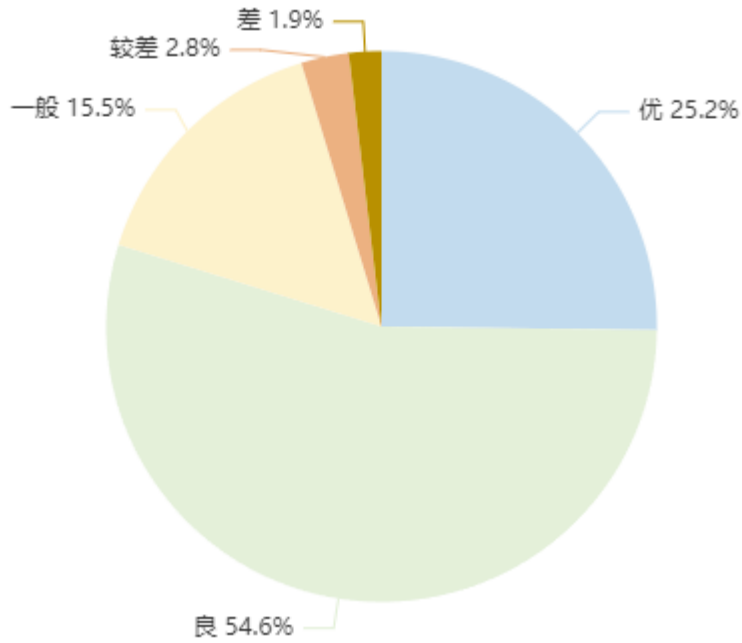

全国城市水环境环比和同比均有好转

CWEI 指数共分为优、良、一般、较差和差五级, 分别以蓝、绿、黄、红、紫颜色标识。2024 年第一季度的评价共涉及 361 个城市 (含省辖县)。下图为地区水环境指数分布地图。

图 1 2024 年第一季度全国城市地表水水环境指数

- 城市水环境指数优良比例增长

2024 年第一季度 361 个城市中 (含省辖县), 水环境指数等级优良的城市共 288 个, 占 79.8%, 等级为一般的城市 56 个, 占 15.5%, 较差和差的城市共 17 个, 占 4.7%。

图 2 2024 年第一季度水环境指数不同等级城市数量占比

- 季度水环境指数同比和环比均有改善

和上年同期相比，2024年第一季度水质向好，等级为优良的城市占比从73.4%增加到79.8%，等级为一般的城市从22.2%减少到15.5%，较差的城市从1.4%增加到2.8%，差的城市从3.0%减少到1.9%。

和上季度相比，2024年第一季度水环境指数有明显改善，优等的城市从75个增加到91个，等级为良的城市从194个增加到197个，一般的城市从69个减少到56个，较差的城市从18个减少到10个，等级为差的城市从5个增加到7个。