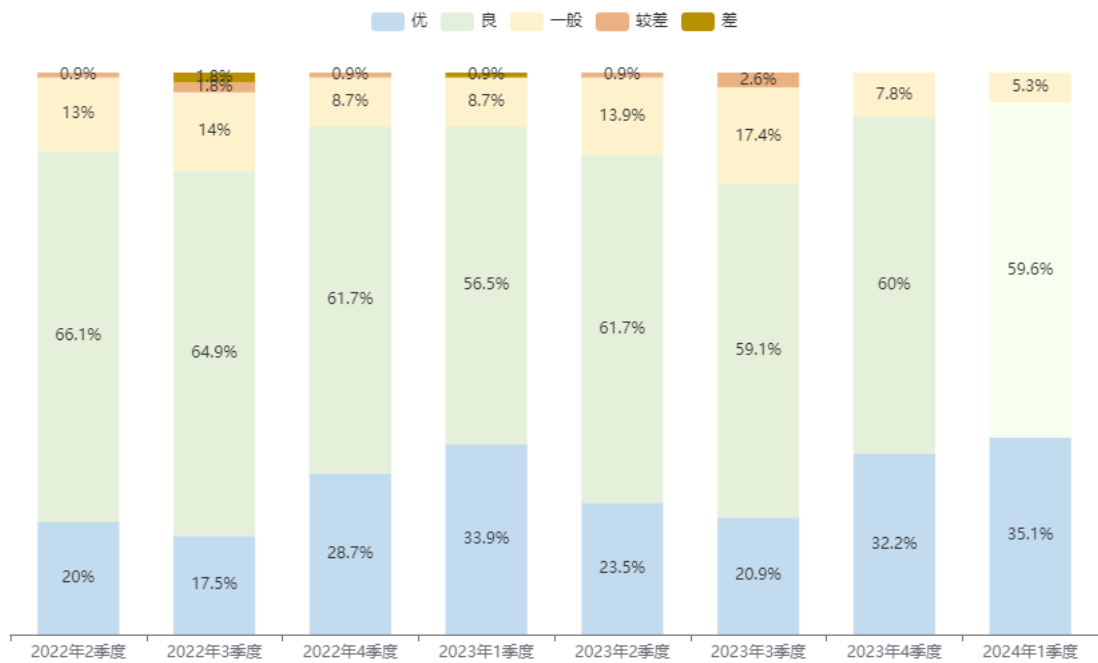

总体而言，各大流域水质总体稳中向好，长江流域、海河水质改善较为明显，西南诸河水质仍为最佳。第二季度各流域相继进入汛期以后，水质变化情况有待观察。

(说明：因水环境指数随蔚蓝地图数据库收录数据动态变化，本期报告制作时，历史水环境指数已与上期报告时略有不同。)

图 3 2022 年第二季度到 2024 年第一季度水环境指数不同等级城市数量及占比

等级	2022年 2季度	2022年 3季度	2022年 4季度	2023年 1季度	2023年 2季度	2023年 3季度	2023年 4季度	2024年 1季度
优	42	40	69	83	49	43	75	91
良	185	184	197	182	177	168	194	197
一般	89	93	78	80	101	102	69	56
较差	29	27	11	5	22	39	18	10
差	16	17	6	11	12	9	5	7

长江流域

2024 年第一季度长江流域水环境指数等级为优和良的城市共 108 个，占流域内城市的 94.7%，一般城市 6 个，占 5.3%，连续两个季度无较差和差的城市，略好于上年同期和上个季度。

图 4 2024 年第一季度长江流域水环境指数不同等级城市数量占比

图 5 长江流域水环境指数不同等级城市数量同比和环比

等级	2022年 2季度	2022年 3季度	2022年 4季度	2023年 1季度	2023年 2季度	2023年 3季度	2023年 4季度	2024年 1季度
优	23	20	33	39	26	24	37	40
良	76	74	71	65	72	68	69	68
一般	14	16	10	10	16	20	9	6
较差	2	2	1	0	1	3	0	0
差	0	2	0	1	0	0	0	0