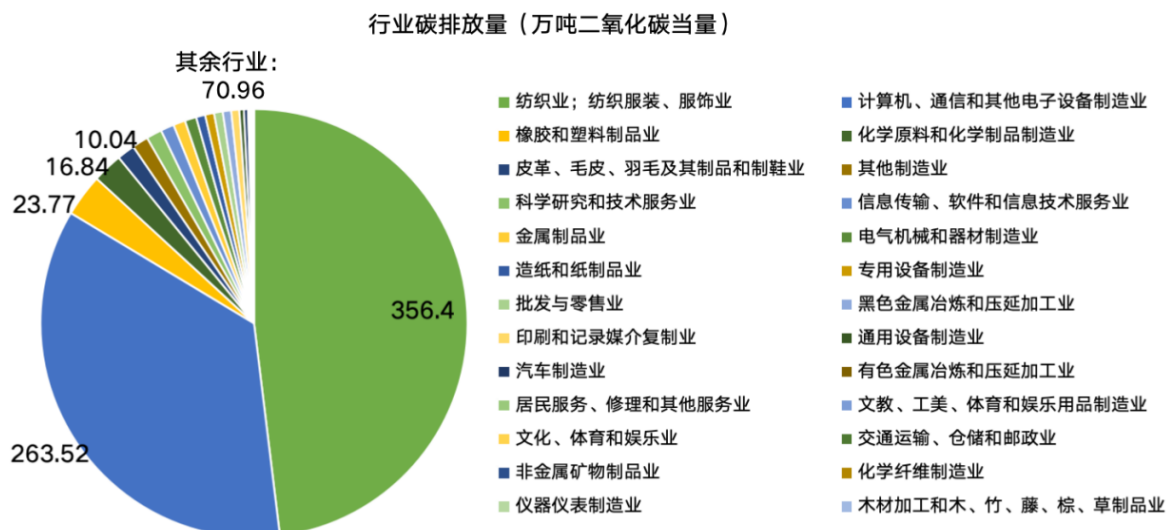

绿色供应链月报 2024-05

5月新增监管记录近1.9万，供应商碳披露741万吨

2024年5月份，IPE在参与环境和气候行动的过程中，见证436家企业总计发布445份碳排放数据表，365家企业总计发布372份PRTR（污染物排放与转移）数据表；150家企业通过GCA审核验证整改有效性，从蔚蓝地图网站撤除530条监管记录。

双碳行动

在过去的一个月里，通过蔚蓝地图披露的碳排放总量达741.53万吨二氧化碳当量，这些排放来自26个行业的436家企业（排放量分布区间详见图1，行业企业数量和行业排放量分布情况详见图2和图3）。我们认为，相关品牌推动热点供应商做好碳数据的测算与披露，并将推动力不断向上游延伸，发掘供应链减排潜力，反映出品牌在推动绿色供应链方面做出的努力。同时，企业自主披露自身运营（范围1+2）的碳排放数据，体现了对自身环境责任和社会责任的担当，良好实践值得充分肯定。

图 1 企业温室气体排放量 (范围 1+2 排放) 分布区间

图 2 行业企业数量分布

图 3 行业温室气体排放量（范围 1+2）分布

品牌绿色行动

在 30 个品牌和 1 家银行的推动下，过去一个月共有 107 家供应商对违规记录和/或整改情况做出说明；在 44 个品牌推动下，过去一个月共有 803 家供应商处于核算/填报碳排放、本地污染物排放以及资源消耗数据的流程中，并就此与 IPE 进行沟通 and 确认；共有 147 家上游供应商自主对违规记录和/或整改情况做出披露；另有 187 家企业自主开展核算/填报工作，正处于相关流程中，并就此与 IPE 进行沟通 and 确认。