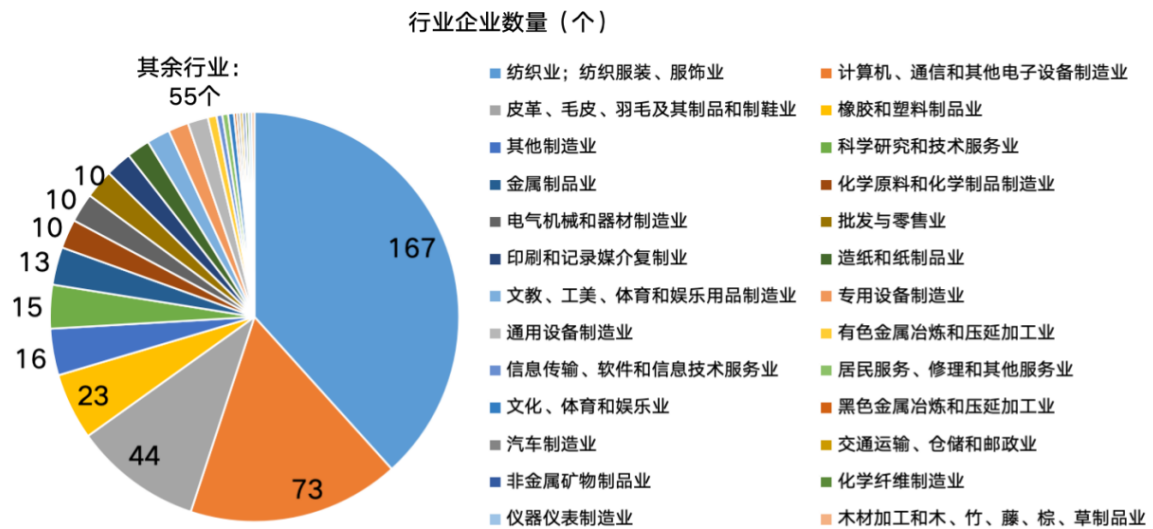

绿色供应链月报 2024-05

5月新增监管记录近1.9万，供应商碳披露741万吨

2024年5月份，IPE在参与环境和气候行动的过程中，见证436家企业总计发布445份碳排放数据表，365家企业总计发布372份PRTR（污染物排放与转移）数据表；150家企业通过GCA审核验证整改有效性，从蔚蓝地图网站撤除530条监管记录。

双碳行动

在过去的一个月里，通过蔚蓝地图披露的碳排放总量达741.53万吨二氧化碳当量，这些排放来自26个行业的436家企业（排放量分布区间详见图1，行业企业数量和行业排放量分布情况详见图2和图3）。我们认为，相关品牌推动热点供应商做好碳数据的测算与披露，并将推动力不断向上游延伸，发掘供应链减排潜力，反映出品牌在推动绿色供应链方面做出的努力。同时，企业自主披露自身运营（范围1+2）的碳排放数据，体现了对自身环境责任和社会责任的担当，良好实践值得充分肯定。

在过去一个月披露碳数据的企业中：

- 353家企业使用由蔚蓝地图开发的中国企业温室气体排放核算平台，核算其温室气体排放。

- 72 家企业经过三方碳核查且上传核查报告，其中 44 家企业来自计算机、通信和其他电子设备制造业、5 家企业来自纺织业；纺织服装、服饰业、3 家企业来自科学研究和技术服务业、3 家企业来自印刷和记录媒介复制业、3 家企业来自造纸和纸制品业、3 家企业来自电气机械和器材制造业、3 家企业来自专用设备制造业、2 家企业来自通用设备制造业、2 家企业来自信息传输、软件和信息技术服务业、1 家企业来自金属制造业、1 家企业来自化学纤维制造业、1 家企业来自橡胶和塑料制品业、1 家企业来自批发和零售业。
- 在核算并披露企业范围 1+2（自身运营）排放的基础上，53 家企业已核算并披露范围 3（价值链）排放量。
- 200 家企业开始尝试制定碳减排目标。其中，143 家企业设定绝对减排目标，目标减排量总计约 52.84 万吨二氧化碳当量；57 家企业设定强度减排目标。
- 所属行业主要包括纺织相关行业，纺织业及纺织服装、服饰业以及计算机、通信和其他电子设备制造业。其中，来自纺织业及纺织服装、服饰业的 167 家企业排放总量达 356.40 万吨二氧化碳当量；来自计算机、通信和其他电子设备制造业的 73 家企业，碳排放量总量达 263.52 万吨二氧化碳当量。

图 1 企业温室气体排放量 (范围 1+2 排放) 分布区间

图 2 行业企业数量分布

图 3 行业温室气体排放量（范围 1+2）分布

品牌绿色行动

在 30 个品牌和 1 家银行的推动下，过去一个月共有 107 家供应商对违规记录和/或整改情况做出说明；在 44 个品牌推动下，过去一个月共有 803 家供应商处于核算/填报碳排放、本地污染物排放以及资源消耗数据的流程中，并就此与 IPE 进行沟通 and 确认；共有 147 家上游供应商自主对违规记录和/或整改情况做出披露；另有 187 家企业自主开展核算/填报工作，正处于相关流程中，并就此与 IPE 进行沟通 and 确认。