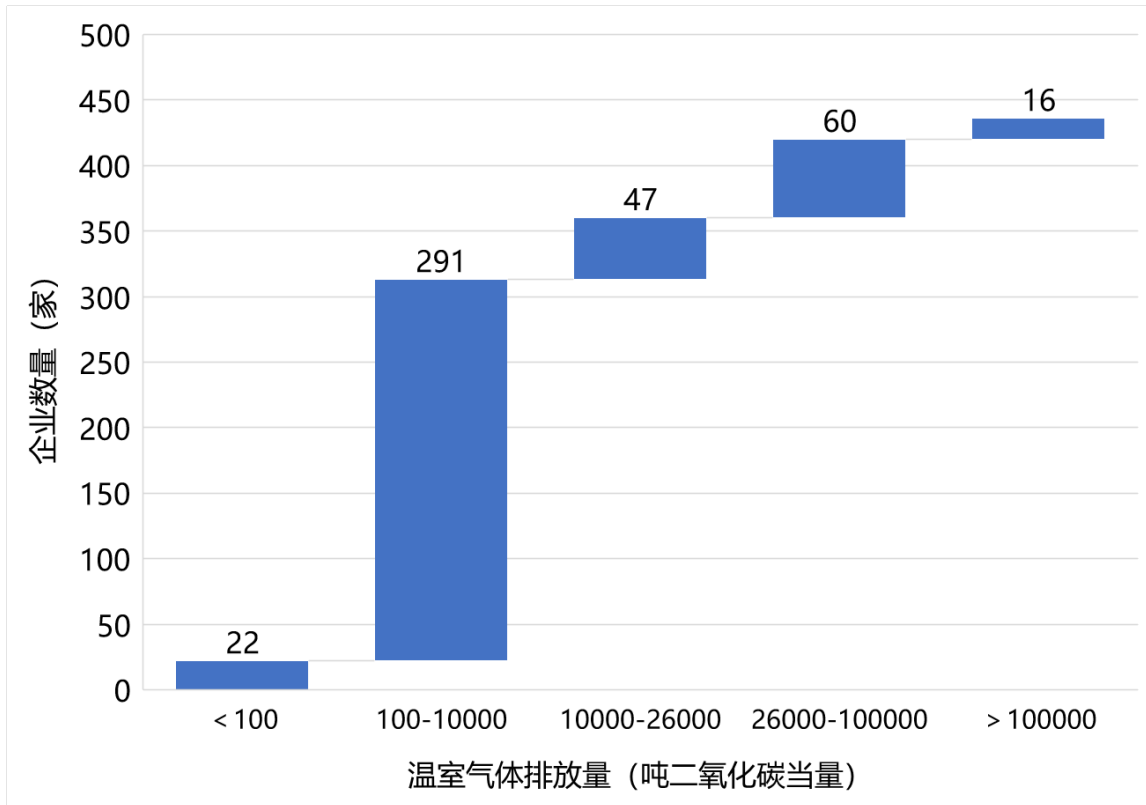

绿色供应链月报 2024-05

5月新增监管记录近1.9万，供应商碳披露741万吨

2024年5月份，IPE在参与环境和气候行动的过程中，见证436家企业总计发布445份碳排放数据表，365家企业总计发布372份PRTR（污染物排放与转移）数据表；150家企业通过GCA审核验证整改有效性，从蔚蓝地图网站撤除530条监管记录。

双碳行动

在过去的一个月里，通过蔚蓝地图披露的碳排放总量达741.53万吨二氧化碳当量，这些排放来自26个行业的436家企业（排放量分布区间详见图1，行业企业数量和行业排放量分布情况详见图2和图3）。我们认为，相关品牌推动热点供应商做好碳数据的测算与披露，并将推动力不断向上游延伸，发掘供应链减排潜力，反映出品牌在推动绿色供应链方面做出的努力。同时，企业自主披露自身运营（范围1+2）的碳排放数据，体现了对自身环境责任和社会责任的担当，良好实践值得充分肯定。

在过去一个月披露碳数据的企业中：

- 353家企业使用由蔚蓝地图开发的中国企业温室气体排放核算平台，核算其温室气体排放。

- 72 家企业经过三方碳核查且上传核查报告，其中 44 家企业来自计算机、通信和其他电子设备制造业、5 家企业来自纺织业；纺织服装、服饰业、3 家企业来自科学研究和技术服务业、3 家企业来自印刷和记录媒介复制业、3 家企业来自造纸和纸制品业、3 家企业来自电气机械和器材制造业、3 家企业来自专用设备制造业、2 家企业来自通用设备制造业、2 家企业来自信息传输、软件和信息技术服务业、1 家企业来自金属制造业、1 家企业来自化学纤维制造业、1 家企业来自橡胶和塑料制品业、1 家企业来自批发和零售业。
- 在核算并披露企业范围 1+2（自身运营）排放的基础上，53 家企业已核算并披露范围 3（价值链）排放量。
- 200 家企业开始尝试制定碳减排目标。其中，143 家企业设定绝对减排目标，目标减排量总计约 52.84 万吨二氧化碳当量；57 家企业设定强度减排目标。
- 所属行业主要包括纺织相关行业，纺织业及纺织服装、服饰业以及计算机、通信和其他电子设备制造业。其中，来自纺织业及纺织服装、服饰业的 167 家企业排放总量达 356.40 万吨二氧化碳当量；来自计算机、通信和其他电子设备制造业的 73 家企业，碳排放量总量达 263.52 万吨二氧化碳当量。

图 1 企业温室气体排放量 (范围 1+2 排放) 分布区间

图 2 行业企业数量分布

图 3 行业温室气体排放量（范围 1+2）分布

品牌绿色行动

在 30 个品牌和 1 家银行的推动下，过去一个月共有 107 家供应商对违规记录和/或整改情况做出说明；在 44 个品牌推动下，过去一个月共有 803 家供应商处于核算/填报碳排放、本地污染物排放以及资源消耗数据的流程中，并就此与 IPE 进行沟通 and 确认；共有 147 家上游供应商自主对违规记录和/或整改情况做出披露；另有 187 家企业自主开展核算/填报工作，正处于相关流程中，并就此与 IPE 进行沟通 and 确认。