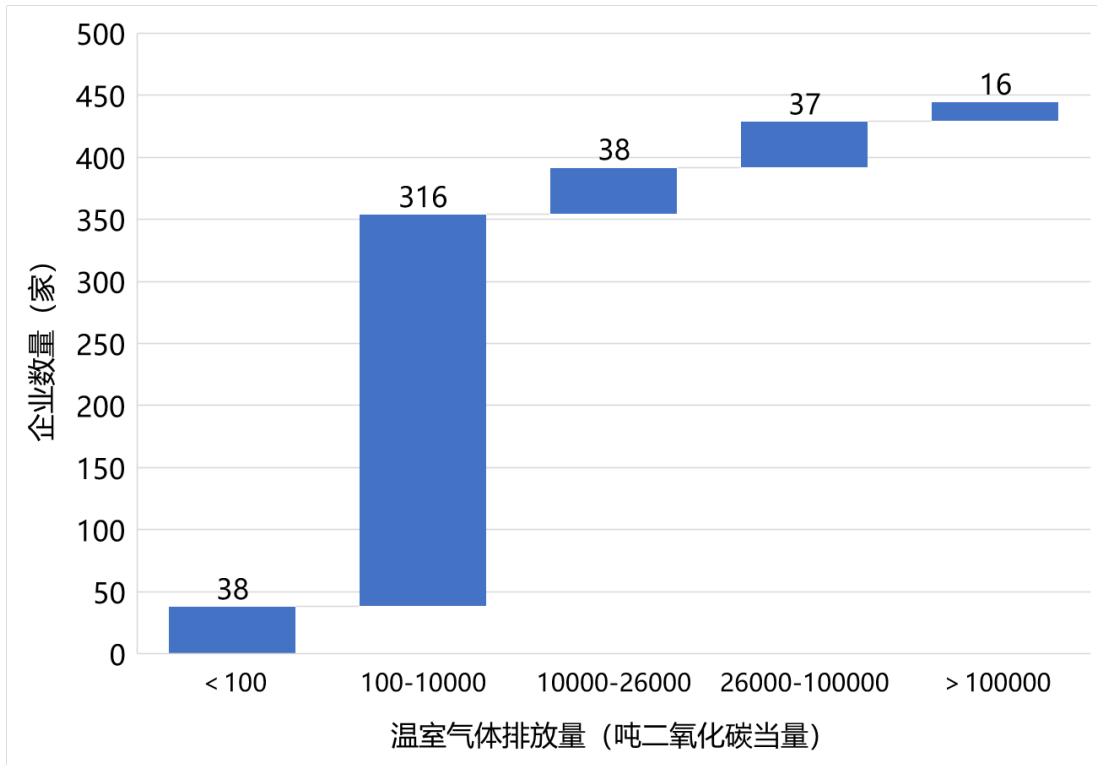

绿色供应链月报 2024-07

Primark、安踏、Dell、立讯领跑供应链碳披露推动

2024 年 7 月份，IPE 在参与环境和气候行动的过程中，见证 445 家企业总计发布 454 份碳排放数据表，431 家企业总计发布 439 份 PRTR（污染物排放与转移）数据表；204 家企业通过 GCA 审核验证整改有效性，从蔚蓝地图网站撤除 761 条监管记录。

双碳行动

在过去的一个月里，通过蔚蓝地图披露的碳排放总量达 664.20 万吨二氧化碳当量，这些排放来自 26 个行业的 445 家企业（排放量分布区间详见图 1，行业企业数量和行业排放量分布情况详见图 2 和图 3），逐月披露的碳数据表数量详见图 4。

我们认为，相关品牌推动热点供应商做好碳数据的测算与披露，并将推动力不断向上游延伸，发掘供应链减排潜力，反映出品牌在推动绿色供应链方面做出的努力。同时，企业自主披露自身运营（范围 1+2）的碳排放数据，体现了对自身环境责任和社会责任的担当，良好实践值得充分肯定。

在过去一个月披露碳数据的企业中：

- 363 家企业使用由蔚蓝地图开发的中国企业温室气体排放核算平台，核算其温室气体排放。
- 69 家企业经过三方碳核查且上传核查报告，其中 36 家企业来自计算机、通信和其他电子设备制造业、6 家企业来自电气机械和器材制造业、6 家企业来自金属制品业、5 家企业来自批发和零售业、2 家企业来自专用设备制造业、2 家企业来自造纸和纸制品业、1 家企业来自橡胶和塑料制品业、1 家企业来自纺织业；纺织服装、服饰业、1 家企业来自皮革、毛皮、羽毛及其制品和制鞋业、1 家企业来自非金属矿物制品业、1 家企业来自化学纤维制造业、1 家企业来自酒、饮料和精制茶制造业、1 家企业来自科学研究和技术服务业、1 家企业来自印刷和记录媒介复制业、1 家企业来自通用设备制造业、1 家企业来自信息传输、软件和信息技术服务业、1 家企业来自化学原料和化学制品制造业、1 家企业来自交通运输、仓储和邮政业。
- 在核算并披露企业范围 1+2（自身运营）排放的基础上，47 家企业已核算并披露范围 3（价值链）排放量。
- 202 家企业开始尝试制定碳减排目标。其中，168 家企业设定绝对减排目标，目标减排量总计约 42.91 万吨二氧化碳当量；34 家企业设定强度减排目标。
- 所属行业主要包括纺织相关行业，纺织业及纺织服装、服饰业以及计算机、通信和其他电子设备制造业。其中，来自纺织业及纺织服装、服饰业的 155 家企业排放总量达 206.55 万吨二氧化碳当量；来自计算机、通信和其他电子设备制造业的 85 家企业，碳排放量总量达 327.03 万吨二氧化碳当量；
- 1 家海外纺织行业企业通过蔚蓝地图核算并披露了年度碳排放数据。