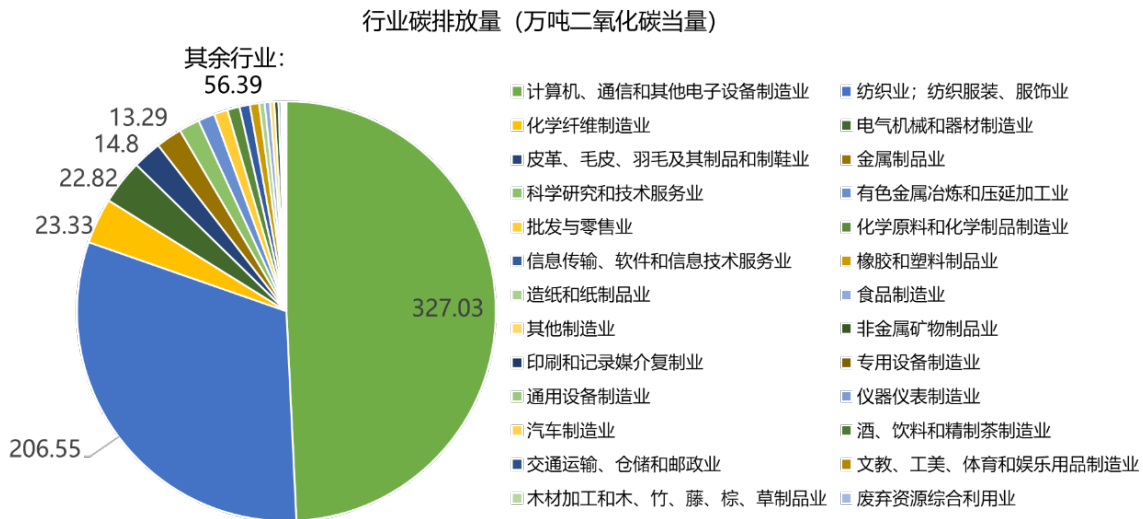

我们认为，相关品牌推动热点供应商做好碳数据的测算与披露，并将推动力不断向上游延伸，发掘供应链减排潜力，反映出品牌在推动绿色供应链方面做出的努力。同时，企业自主披露自身运营（范围 1+2）的碳排放数据，体现了对自身环境责任和社会责任的担当，良好实践值得充分肯定。

在过去一个月披露碳数据的企业中：

- 363 家企业使用由蔚蓝地图开发的中国企业温室气体排放核算平台，核算其温室气体排放。
- 69 家企业经过三方碳核查且上传核查报告，其中 36 家企业来自计算机、通信和其他电子设备制造业、6 家企业来自电气机械和器材制造业、6 家企业来自金属制品业、5 家企业来自批发和零售业、2 家企业来自专用设备制造业、2 家企业来自造纸和纸制品业、1 家企业来自橡胶和塑料制品业、1 家企业来自纺织业；纺织服装、服饰业、1 家企业来自皮革、毛皮、羽毛及其制品和制鞋业、1 家企业来自非金属矿物制品业、1 家企业来自化学纤维制造业、1 家企业来自酒、饮料和精制茶制造业、1 家企业来自科学研究和技术服务业、1 家企业来自印刷和记录媒介复制业、1 家企业来自通用设备制造业、1 家企业来自信息传输、软件和信息技术服务业、1 家企业来自化学原料和化学制品制造业、1 家企业来自交通运输、仓储和邮政业。
- 在核算并披露企业范围 1+2（自身运营）排放的基础上，47 家企业已核算并披露范围 3（价值链）排放量。
- 202 家企业开始尝试制定碳减排目标。其中，168 家企业设定绝对减排目标，目标减排量总计约 42.91 万吨二氧化碳当量；34 家企业设定强度减排目标。
- 所属行业主要包括纺织相关行业，纺织业及纺织服装、服饰业以及计算机、通信和其他电子设备制造业。其中，来自纺织业及纺织服装、服饰业的 155 家企业排放总量达 206.55 万吨二氧化碳当量；来自计算机、通信和其他电子设备制造业的 85 家企业，碳排放量总量达 327.03 万吨二氧化碳当量；
- 1 家海外纺织行业企业通过蔚蓝地图核算并披露了年度碳排放数据。

图 1 企业温室气体排放量 (范围 1+2 排放) 分布区间

图 2 行业企业数量分布

图 3 行业温室气体排放量 (范围 1+2) 分布

图 4 2024 年 1-7 月通过蔚蓝地图披露的碳数据表数量

品牌绿色行动

在 38 个品牌和 1 家银行的推动下, 过去一个月共有 141 家供应商对违规记录和/或整改情况做出说明; 在 45 个品牌推动下, 过去一个月共有 798 家供应商处于核算/填报碳排放、本地污染物排放以及资源消耗数据的流程中, 并就此与 IPE 进行沟通 and 确认; 共有 179 家上游供应商自主对违规记录和/或整改情况做出披露; 另有 175 家企业自主开展核算/填报工作, 正处于相关流程中, 并就此与 IPE 进行沟通 and 确认。