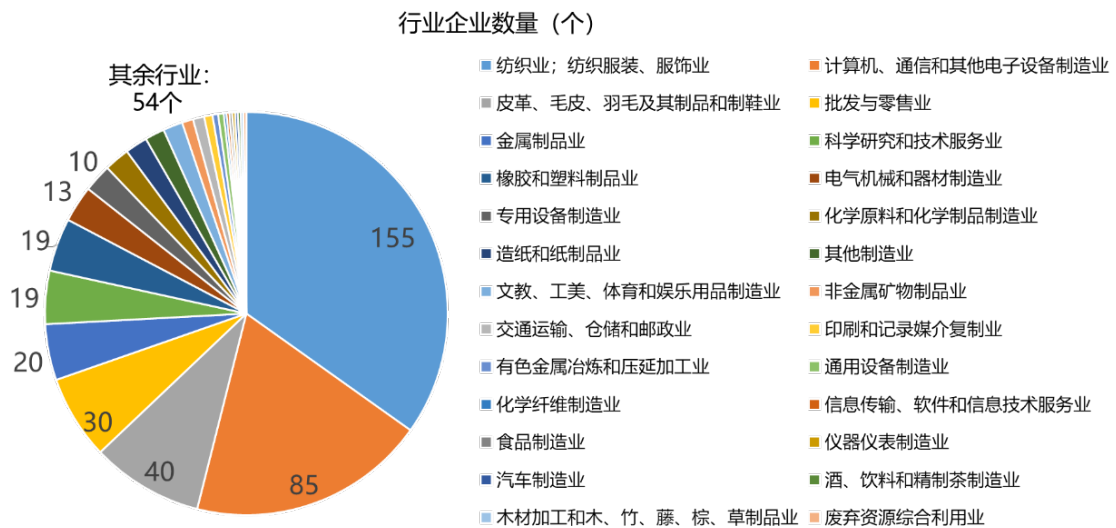

我们认为，相关品牌推动热点供应商做好碳数据的测算与披露，并将推动力不断向上游延伸，发掘供应链减排潜力，反映出品牌在推动绿色供应链方面做出的努力。同时，企业自主披露自身运营（范围 1+2）的碳排放数据，体现了对自身环境责任和社会责任的担当，良好实践值得充分肯定。

在过去一个月披露碳数据的企业中：

- 363 家企业使用由蔚蓝地图开发的中国企业温室气体排放核算平台，核算其温室气体排放。
- 69 家企业经过三方碳核查且上传核查报告，其中 36 家企业来自计算机、通信和其他电子设备制造业、6 家企业来自电气机械和器材制造业、6 家企业来自金属制品业、5 家企业来自批发和零售业、2 家企业来自专用设备制造业、2 家企业来自造纸和纸制品业、1 家企业来自橡胶和塑料制品业、1 家企业来自纺织业；纺织服装、服饰业、1 家企业来自皮革、毛皮、羽毛及其制品和制鞋业、1 家企业来自非金属矿物制品业、1 家企业来自化学纤维制造业、1 家企业来自酒、饮料和精制茶制造业、1 家企业来自科学研究和技术服务业、1 家企业来自印刷和记录媒介复制业、1 家企业来自通用设备制造业、1 家企业来自信息传输、软件和信息技术服务业、1 家企业来自化学原料和化学制品制造业、1 家企业来自交通运输、仓储和邮政业。
- 在核算并披露企业范围 1+2（自身运营）排放的基础上，47 家企业已核算并披露范围 3（价值链）排放量。
- 202 家企业开始尝试制定碳减排目标。其中，168 家企业设定绝对减排目标，目标减排量总计约 42.91 万吨二氧化碳当量；34 家企业设定强度减排目标。
- 所属行业主要包括纺织相关行业，纺织业及纺织服装、服饰业以及计算机、通信和其他电子设备制造业。其中，来自纺织业及纺织服装、服饰业的 155 家企业排放总量达 206.55 万吨二氧化碳当量；来自计算机、通信和其他电子设备制造业的 85 家企业，碳排放量总量达 327.03 万吨二氧化碳当量；
- 1 家海外纺织行业企业通过蔚蓝地图核算并披露了年度碳排放数据。

图 1 企业温室气体排放量 (范围 1+2 排放) 分布区间

图 2 行业企业数量分布

图 3 行业温室气体排放量 (范围 1+2) 分布

图 4 2024 年 1-7 月通过蔚蓝地图披露的碳数据表数量

品牌绿色行动

在 38 个品牌和 1 家银行的推动下, 过去一个月共有 141 家供应商对违规记录和/或整改情况做出说明; 在 45 个品牌推动下, 过去一个月共有 798 家供应商处于核算/填报碳排放、本地污染物排放以及资源消耗数据的流程中, 并就此与 IPE 进行沟通 and 确认; 共有 179 家上游供应商自主对违规记录和/或整改情况做出披露; 另有 175 家企业自主开展核算/填报工作, 正处于相关流程中, 并就此与 IPE 进行沟通 and 确认。