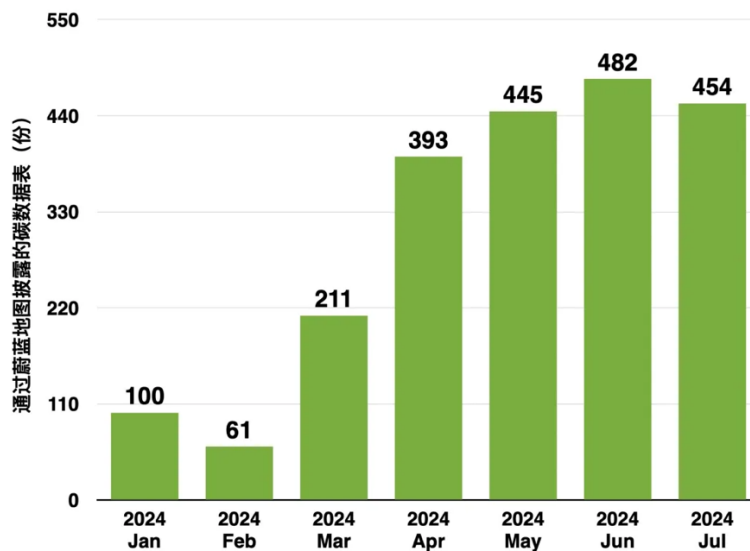

绿色供应链月报 2024-07

Primark、安踏、Dell、立讯领跑供应链碳披露推动

2024 年 7 月份，IPE 在参与环境和气候行动的过程中，见证 445 家企业总计发布 454 份碳排放数据表，431 家企业总计发布 439 份 PRTR（污染物排放与转移）数据表；204 家企业通过 GCA 审核验证整改有效性，从蔚蓝地图网站撤除 761 条监管记录。

双碳行动

在过去的一个月里，通过蔚蓝地图披露的碳排放总量达 664.20 万吨二氧化碳当量，这些排放来自 26 个行业的 445 家企业（排放量分布区间详见图 1，行业企业数量和行业排放量分布情况详见图 2 和图 3），逐月披露的碳数据表数量详见图 4。

我们认为，相关品牌推动热点供应商做好碳数据的测算与披露，并将推动力不断向上游延伸，发掘供应链减排潜力，反映出品牌在推动绿色供应链方面做出的努力。同时，企业自主披露自身运营（范围 1+2）的碳排放数据，体现了对自身环境责任和社会责任的担当，良好实践值得充分肯定。

在过去一个月披露碳数据的企业中：

- 363 家企业使用由蔚蓝地图开发的中国企业温室气体排放核算平台，核算其温室气体排放。
- 69 家企业经过三方碳核查且上传核查报告，其中 36 家企业来自计算机、通信和其他电子设备制造业、6 家企业来自电气机械和器材制造业、6 家企业来自金属制品业、5 家企业来自批发和零售业、2 家企业来自专用设备制造业、2 家企业来自造纸和纸制品业、1 家企业来自橡胶和塑料制品业、1 家企业来自纺织业；纺织服装、服饰业、1 家企业来自皮革、毛皮、羽毛及其制品和制鞋业、1 家企业来自非金属矿物制品业、1 家企业来自化学纤维制造业、1 家企业来自酒、饮料和精制茶制造业、1 家企业来自科学研究和技术服务业、1 家企业来自印刷和记录媒介复制业、1 家企业来自通用设备制造业、1 家企业来自信息传输、软件和信息技术服务业、1 家企业来自化学原料和化学制品制造业、1 家企业来自交通运输、仓储和邮政业。
- 在核算并披露企业范围 1+2（自身运营）排放的基础上，47 家企业已核算并披露范围 3（价值链）排放量。
- 202 家企业开始尝试制定碳减排目标。其中，168 家企业设定绝对减排目标，目标减排量总计约 42.91 万吨二氧化碳当量；34 家企业设定强度减排目标。
- 所属行业主要包括纺织相关行业，纺织业及纺织服装、服饰业以及计算机、通信和其他电子设备制造业。其中，来自纺织业及纺织服装、服饰业的 155 家企业排放总量达 206.55 万吨二氧化碳当量；来自计算机、通信和其他电子设备制造业的 85 家企业，碳排放量总量达 327.03 万吨二氧化碳当量；
- 1 家海外纺织行业企业通过蔚蓝地图核算并披露了年度碳排放数据。

图 1 企业温室气体排放量 (范围 1+2 排放) 分布区间

图 2 行业企业数量分布

图 3 行业温室气体排放量 (范围 1+2) 分布

图 4 2024 年 1-7 月通过蔚蓝地图披露的碳数据表数量

品牌绿色行动

在 38 个品牌和 1 家银行的推动下, 过去一个月共有 141 家供应商对违规记录和/或整改情况做出说明; 在 45 个品牌推动下, 过去一个月共有 798 家供应商处于核算/填报碳排放、本地污染物排放以及资源消耗数据的流程中, 并就此与 IPE 进行沟通 and 确认; 共有 179 家上游供应商自主对违规记录和/或整改情况做出披露; 另有 175 家企业自主开展核算/填报工作, 正处于相关流程中, 并就此与 IPE 进行沟通 and 确认。