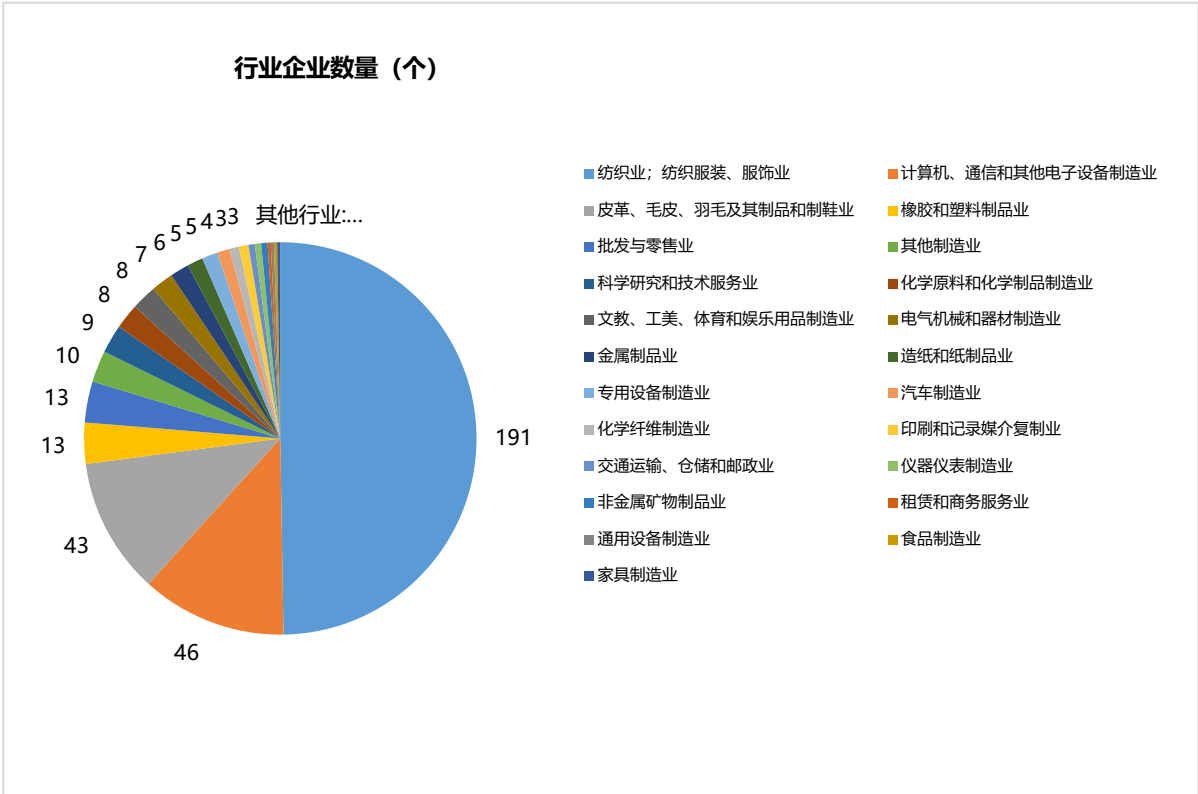

绿色供应链月报 2024-04

4月供应商碳披露593万吨，电动车热销品牌首登绿链榜

2024年4月份，IPE在参与环境和气候行动的过程中，见证384家企业总计发布393份碳排放数据表，345家企业总计发布353份PRTR（污染物排放与转移）数据表；148家企业通过GCA审核验证整改有效性，从蔚蓝地图网站撤除650条监管记录。

双碳行动

在过去的一个月内，通过蔚蓝地图披露的碳排放总量达593.73万吨二氧化碳当量，这些排放来自23个行业的384家企业（排放量分布区间详见图1，行业企业数量和行业排放量分布情况详见图2和图3）。

我们认为，相关品牌推动热点供应商做好碳数据的测算与披露，并将推动力不断向上游延伸，发掘供应链减排潜力，反映出品牌在推动绿色供应链方面做出的努力。同时，企业自主披露自身运营（范围1+2）的碳排放数据，体现了对自身环境责任和社会责任的担当，良好实践值得充分肯定。

在过去一个月披露碳数据的企业中：

- 354家企业使用由蔚蓝地图开发的中国企业温室气体排放核算平台，核算其温室气

体排放。

- 23 家企业经过三方碳核查且上传核查报告，其中 12 家企业来自计算机、通信和其他电子设备制造业、3 家企业来自汽车制造业、2 家企业来自纺织业；纺织服装、服饰业、2 家企业来自化学原料和化学制品制造业、1 家企业来自科学研究和技术服务业、1 家企业来自化学纤维制造业、1 家企业来自其他制造业、1 家企业来自橡胶和塑料制品业。
- 在核算并披露企业范围 1+2（自身运营）排放的基础上，18 家企业已核算并披露范围 3（价值链）排放量。
- 165 家企业开始尝试制定碳减排目标。其中，121 家企业设定绝对减排目标，目标减排量总计约 40.73 万吨二氧化碳当量；44 家企业设定强度减排目标。
- 所属行业主要包括纺织相关行业，纺织业及纺织服装、服饰业以及计算机、通信和其他电子设备制造业。其中，来自纺织业及纺织服装、服饰业的 191 家企业排放总量达 369.38 万吨二氧化碳当量；来自计算机、通信和其他电子设备制造业的 46 家企业，碳排放量总量达 77.91 万吨二氧化碳当量。

图 1 企业温室气体排放量（范围 1+2 排放）分布区间

图 2 行业企业数量分布

图 3 行业温室气体排放量 (范围 1+2) 分布

品牌绿色行动

在 39 个品牌和 1 家银行的推动下，过去一个月共有 129 家供应商对违规记录和/或整改情况做出说明；在 50 个品牌推动下，过去一个月共有 849 家供应商处于核算/填报碳排放、本地污染物排放以及资源消耗数据的流程中，并就此与 IPE 进行沟通和确认；共有 169 家上游供应商自主对违规记录和/或整改情况做出披露；另有 143 家企业自主开展核算/填报工作，正处于相关流程中，并就此与 IPE 进行沟通和确认。