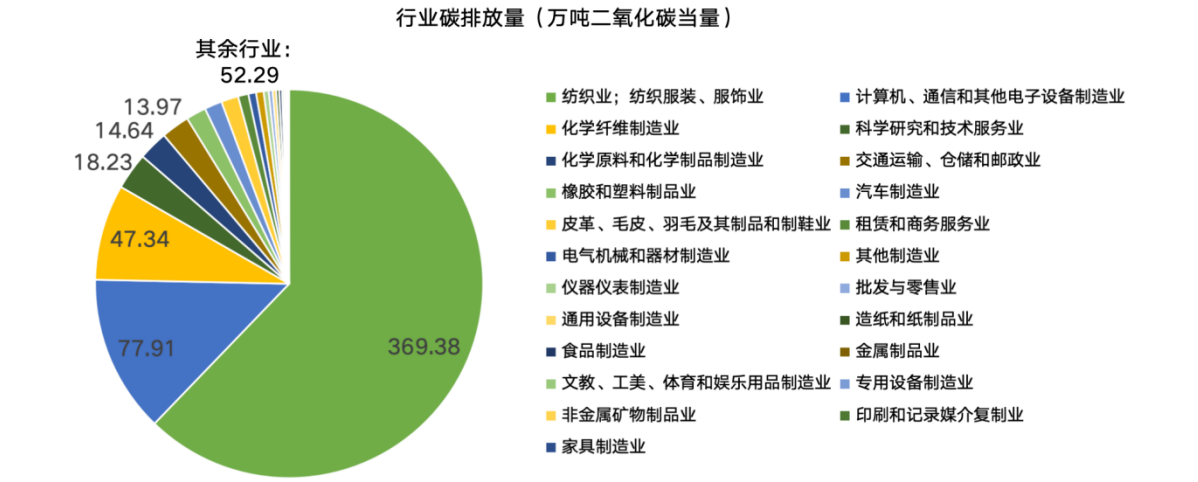

绿色供应链月报 2024-04

4月供应商碳披露593万吨，电动车热销品牌首登绿链榜

2024年4月份，IPE在参与环境和气候行动的过程中，见证384家企业总计发布393份碳排放数据表，345家企业总计发布353份PRTR（污染物排放与转移）数据表；148家企业通过GCA审核验证整改有效性，从蔚蓝地图网站撤除650条监管记录。

双碳行动

在过去的一个月内，通过蔚蓝地图披露的碳排放总量达593.73万吨二氧化碳当量，这些排放来自23个行业的384家企业（排放量分布区间详见图1，行业企业数量和行业排放量分布情况详见图2和图3）。

我们认为，相关品牌推动热点供应商做好碳数据的测算与披露，并将推动力不断向上游延伸，发掘供应链减排潜力，反映出品牌在推动绿色供应链方面做出的努力。同时，企业自主披露自身运营（范围1+2）的碳排放数据，体现了对自身环境责任和社会责任的担当，良好实践值得充分肯定。

在过去一个月披露碳数据的企业中：

- 354家企业使用由蔚蓝地图开发的中国企业温室气体排放核算平台，核算其温室气

体排放。

- 23 家企业经过三方碳核查且上传核查报告，其中 12 家企业来自计算机、通信和其他电子设备制造业、3 家企业来自汽车制造业、2 家企业来自纺织业；纺织服装、服饰业、2 家企业来自化学原料和化学制品制造业、1 家企业来自科学研究和技术服务业、1 家企业来自化学纤维制造业、1 家企业来自其他制造业、1 家企业来自橡胶和塑料制品业。
- 在核算并披露企业范围 1+2（自身运营）排放的基础上，18 家企业已核算并披露范围 3（价值链）排放量。
- 165 家企业开始尝试制定碳减排目标。其中，121 家企业设定绝对减排目标，目标减排量总计约 40.73 万吨二氧化碳当量；44 家企业设定强度减排目标。
- 所属行业主要包括纺织相关行业，纺织业及纺织服装、服饰业以及计算机、通信和其他电子设备制造业。其中，来自纺织业及纺织服装、服饰业的 191 家企业排放总量达 369.38 万吨二氧化碳当量；来自计算机、通信和其他电子设备制造业的 46 家企业，碳排放量总量达 77.91 万吨二氧化碳当量。

图 1 企业温室气体排放量（范围 1+2 排放）分布区间

图 2 行业企业数量分布

图 3 行业温室气体排放量 (范围 1+2) 分布

品牌绿色行动

在 39 个品牌和 1 家银行的推动下，过去一个月共有 129 家供应商对违规记录和/或整改情况做出说明；在 50 个品牌推动下，过去一个月共有 849 家供应商处于核算/填报碳排放、本地污染物排放以及资源消耗数据的流程中，并就此与 IPE 进行沟通和确认；共有 169 家上游供应商自主对违规记录和/或整改情况做出披露；另有 143 家企业自主开展核算/填报工作，正处于相关流程中，并就此与 IPE 进行沟通和确认。