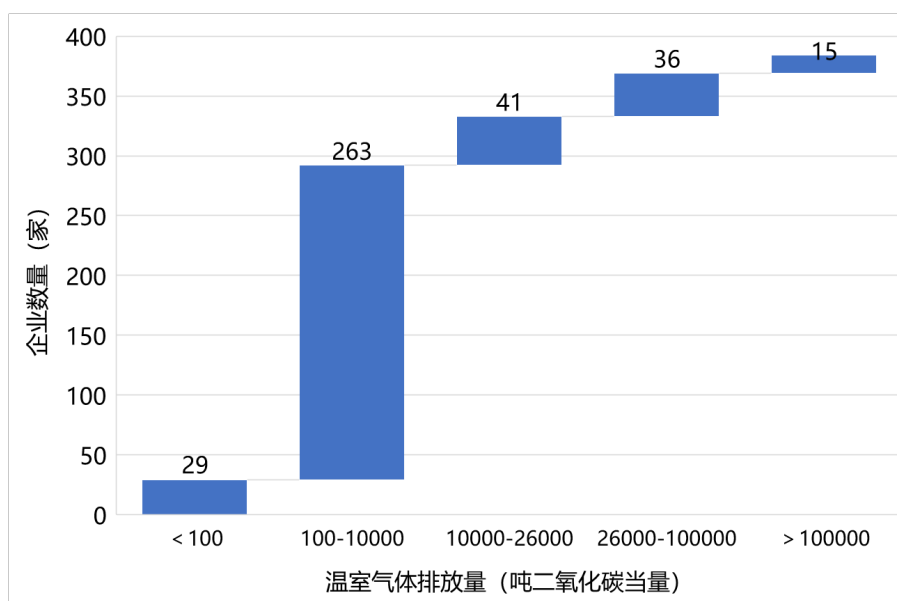

绿色供应链月报 2024-04

4月供应商碳披露593万吨，电动车热销品牌首登绿链榜

2024年4月份，IPE在参与环境和气候行动的过程中，见证384家企业总计发布393份碳排放数据表，345家企业总计发布353份PRTR（污染物排放与转移）数据表；148家企业通过GCA审核验证整改有效性，从蔚蓝地图网站撤除650条监管记录。

双碳行动

在过去的一个月内，通过蔚蓝地图披露的碳排放总量达593.73万吨二氧化碳当量，这些排放来自23个行业的384家企业（排放量分布区间详见图1，行业企业数量和行业排放量分布情况详见图2和图3）。

我们认为，相关品牌推动热点供应商做好碳数据的测算与披露，并将推动力不断向上游延伸，发掘供应链减排潜力，反映出品牌在推动绿色供应链方面做出的努力。同时，企业自主披露自身运营（范围1+2）的碳排放数据，体现了对自身环境责任和社会责任的担当，良好实践值得充分肯定。

在过去一个月披露碳数据的企业中：

- 354家企业使用由蔚蓝地图开发的中国企业温室气体排放核算平台，核算其温室气

体排放。

- 23 家企业经过三方碳核查且上传核查报告，其中 12 家企业来自计算机、通信和其他电子设备制造业、3 家企业来自汽车制造业、2 家企业来自纺织业；纺织服装、服饰业、2 家企业来自化学原料和化学制品制造业、1 家企业来自科学研究和技术服务业、1 家企业来自化学纤维制造业、1 家企业来自其他制造业、1 家企业来自橡胶和塑料制品业。
- 在核算并披露企业范围 1+2（自身运营）排放的基础上，18 家企业已核算并披露范围 3（价值链）排放量。
- 165 家企业开始尝试制定碳减排目标。其中，121 家企业设定绝对减排目标，目标减排量总计约 40.73 万吨二氧化碳当量；44 家企业设定强度减排目标。
- 所属行业主要包括纺织相关行业，纺织业及纺织服装、服饰业以及计算机、通信和其他电子设备制造业。其中，来自纺织业及纺织服装、服饰业的 191 家企业排放总量达 369.38 万吨二氧化碳当量；来自计算机、通信和其他电子设备制造业的 46 家企业，碳排放量总量达 77.91 万吨二氧化碳当量。

图 1 企业温室气体排放量（范围 1+2 排放）分布区间

图 2 行业企业数量分布

图 3 行业温室气体排放量 (范围 1+2) 分布

品牌绿色行动

在 39 个品牌和 1 家银行的推动下，过去一个月共有 129 家供应商对违规记录和/或整改情况做出说明；在 50 个品牌推动下，过去一个月共有 849 家供应商处于核算/填报碳排放、本地污染物排放以及资源消耗数据的流程中，并就此与 IPE 进行沟通和确认；共有 169 家上游供应商自主对违规记录和/或整改情况做出披露；另有 143 家企业自主开展核算/填报工作，正处于相关流程中，并就此与 IPE 进行沟通和确认。