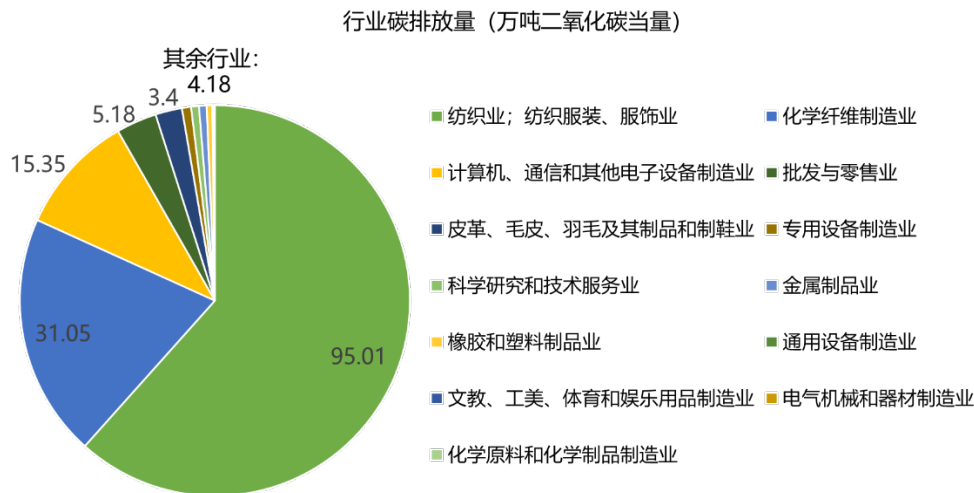

我们认为，相关品牌推动热点供应商做好碳数据的测算与披露，并将推动力不断向上游延伸，发掘供应链减排潜力，反映出品牌在推动绿色供应链方面做出的努力。同时，企业自主披露自身运营（范围1+2）的碳排放数据，体现了对自身环境责任和社会责任的担当，良好实践值得充分肯定。

在过去一个月披露碳数据的企业中：

- 64家企业使用由蔚蓝地图开发的中国企业温室气体排放核算平台，核算其温室气体排放。

- 6 家企业经过三方碳核查且上传核查报告，其中 4 家企业来自计算机、通信和其他电子设备制造业、1 家企业来自化学纤维制造业、1 家企业来自金属制品业。
- 在核算并披露企业范围 1+2（自身运营）排放的基础上，5 家企业已核算并披露范围 3（价值链）排放量。
- 30 家企业开始尝试制定碳减排目标。其中，15 家企业设定绝对减排目标，目标减排量总计约 5.91 万吨二氧化碳当量；16 家企业设定强度减排目标，1 家企业同时设定绝对减排目标和强度减排目标。
- 所属行业主要包括纺织相关行业，纺织业及纺织服装、服饰业以及计算机、通信和其他电子设备制造业。其中，来自纺织业及纺织服装、服饰业的 37 家企业排放总量达 95.01 万吨二氧化碳当量；来自化学纤维制造业的 1 家企业，碳排放量总量高达 31.05 万吨二氧化碳当量。

图 1 企业温室气体排放量（范围 1+2 排放）分布区间

图 2 行业企业数量分布

图 3 行业温室气体排放量 (范围 1+2) 分布

品牌绿色行动

在 39 个品牌和 1 家银行推动下, 过去一个月共有 140 家供应商对违规记录和/或整改情况作出说明; 在 40 个品牌推动下, 过去一个月共有 258 家供应商处于核算/填报碳排放、本地污染物排放以及资源消耗数据的流程中, 并就此与 IPE 进行沟通 and 确认; 共有 117 家上游供应商自主对违规记录和/或整改情况做出披露; 另有 51 家企业自主开展核算/填报工作, 正处于相关流程中, 并就此与 IPE 进行沟通 and 确认。