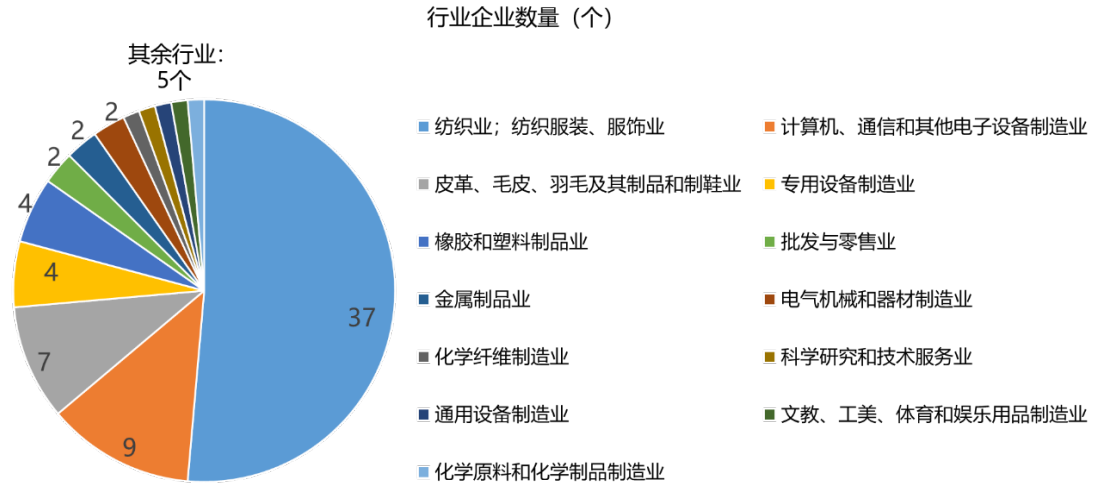

我们认为，相关品牌推动热点供应商做好碳数据的测算与披露，并将推动力不断向上游延伸，发掘供应链减排潜力，反映出品牌在推动绿色供应链方面做出的努力。同时，企业自主披露自身运营（范围1+2）的碳排放数据，体现了对自身环境责任和社会责任的担当，良好实践值得充分肯定。

在过去一个月披露碳数据的企业中：

- 64家企业使用由蔚蓝地图开发的中国企业温室气体排放核算平台，核算其温室气体排放。

- 6 家企业经过三方碳核查且上传核查报告，其中 4 家企业来自计算机、通信和其他电子设备制造业、1 家企业来自化学纤维制造业、1 家企业来自金属制品业。
- 在核算并披露企业范围 1+2（自身运营）排放的基础上，5 家企业已核算并披露范围 3（价值链）排放量。
- 30 家企业开始尝试制定碳减排目标。其中，15 家企业设定绝对减排目标，目标减排量总计约 5.91 万吨二氧化碳当量；16 家企业设定强度减排目标，1 家企业同时设定绝对减排目标和强度减排目标。
- 所属行业主要包括纺织相关行业，纺织业及纺织服装、服饰业以及计算机、通信和其他电子设备制造业。其中，来自纺织业及纺织服装、服饰业的 37 家企业排放总量达 95.01 万吨二氧化碳当量；来自化学纤维制造业的 1 家企业，碳排放量总量高达 31.05 万吨二氧化碳当量。

图 1 企业温室气体排放量（范围 1+2 排放）分布区间

图 2 行业企业数量分布

图 3 行业温室气体排放量 (范围 1+2) 分布

品牌绿色行动

在 39 个品牌和 1 家银行推动下, 过去一个月共有 140 家供应商对违规记录和/或整改情况作出说明; 在 40 个品牌推动下, 过去一个月共有 258 家供应商处于核算/填报碳排放、本地污染物排放以及资源消耗数据的流程中, 并就此与 IPE 进行沟通 and 确认; 共有 117 家上游供应商自主对违规记录和/或整改情况做出披露; 另有 51 家企业自主开展核算/填报工作, 正处于相关流程中, 并就此与 IPE 进行沟通 and 确认。