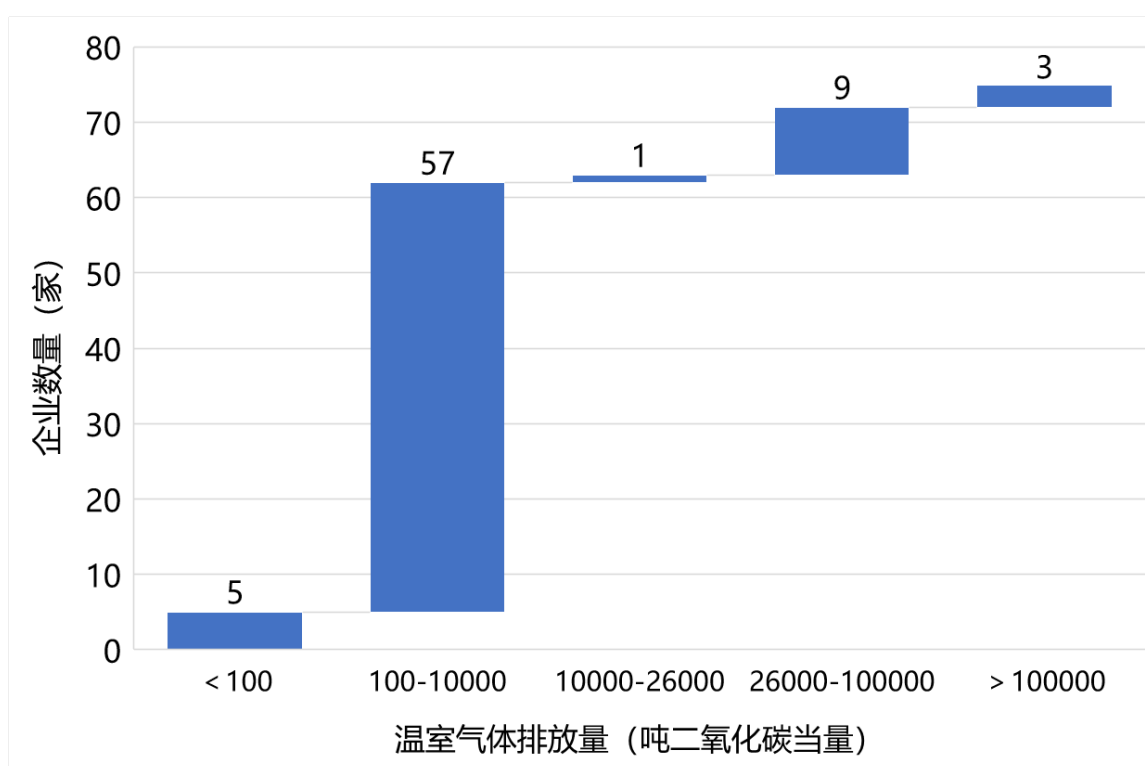

绿色供应链月报 2024-01

太吉、Primark和马莎百货领跑推动，供应商碳披露154万吨

2024年1月份，IPE在参与环境和气候行动的过程中，见证99家企业总计发布100份碳排放数据表，74家企业总计发布76份PRTR(污染物排放与转移)数据表；154家企业通过GCA审核验证整改有效性，从蔚蓝地图网站撤除170条监管记录。

双碳行动

在过去的一个月内，通过蔚蓝地图披露的碳排放总量达154.17万吨二氧化碳当量，这些排放来自13个行业的72家企业（排放量分布区详见图1，行业企业数量和行业排放量分布情况详见图2和图3）。

我们认为，相关品牌推动热点供应商做好碳数据的测算与披露，并将推动力不断向上游延伸，发掘供应链减排潜力，反映出品牌在推动绿色供应链方面做出的努力。同时，企业自主披露自身运营（范围1+2）的碳排放数据，体现了对自身环境责任和社会责任的担当，良好实践值得充分肯定。

在过去一个月披露碳数据的企业中：

- 64家企业使用由蔚蓝地图开发的中国企业温室气体排放核算平台，核算其温室气体排放。

- 6 家企业经过三方碳核查且上传核查报告，其中 4 家企业来自计算机、通信和其他电子设备制造业、1 家企业来自化学纤维制造业、1 家企业来自金属制品业。
- 在核算并披露企业范围 1+2（自身运营）排放的基础上，5 家企业已核算并披露范围 3（价值链）排放量。
- 30 家企业开始尝试制定碳减排目标。其中，15 家企业设定绝对减排目标，目标减排量总计约 5.91 万吨二氧化碳当量；16 家企业设定强度减排目标，1 家企业同时设定绝对减排目标和强度减排目标。
- 所属行业主要包括纺织相关行业，纺织业及纺织服装、服饰业以及计算机、通信和其他电子设备制造业。其中，来自纺织业及纺织服装、服饰业的 37 家企业排放总量达 95.01 万吨二氧化碳当量；来自化学纤维制造业的 1 家企业，碳排放量总量高达 31.05 万吨二氧化碳当量。