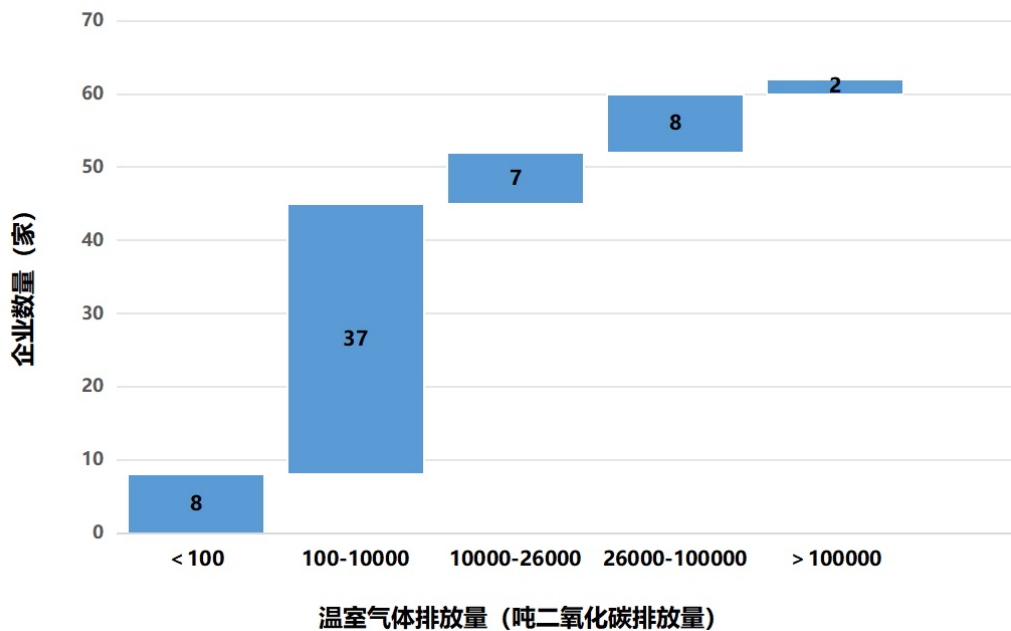

双碳行动

2024 年 12 月，通过蔚蓝地图披露的碳排放总量达 78.37 万吨二氧化碳当量，这些排放来自 20 个行业的 62 家企业（排放量分布区间详见图 1，行业企业数量和行业排放量分布情况详见图 2 和图 3）。

图 1 企业温室气体排放量（范围 1+2 排放）分布区间

我们认为，相关品牌推动热点供应商做好碳数据的测算与披露，并将推动力不断向上游延伸，发掘供应链减排潜力，反映出品牌在推动绿色供应链方面做出的努力。同时，企业自主披露自身运营（范围 1+2）的碳排放数据，体现了对自身环境责任和社会责任的担当，良好实践值得充分肯定。