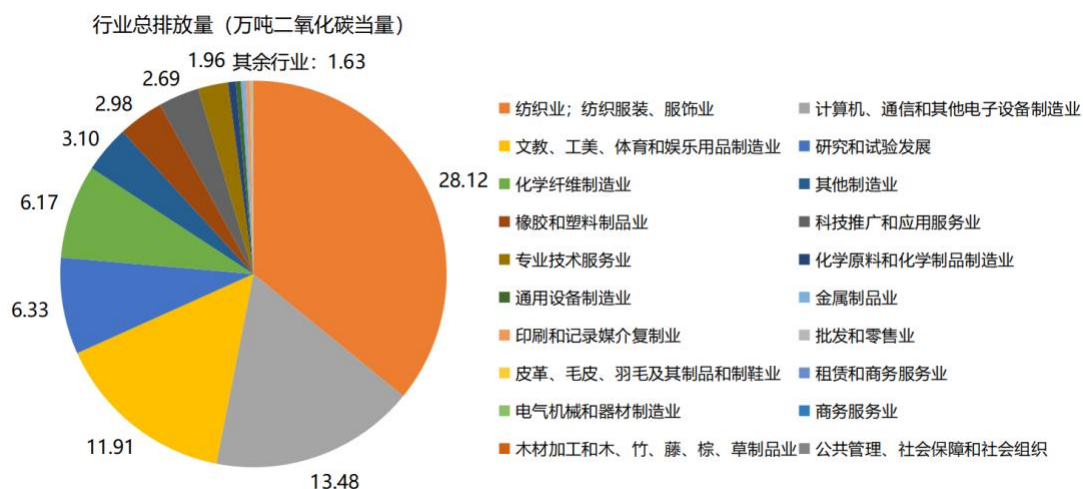

图 3 行业温室气体排放量 (范围 1+2) 分布