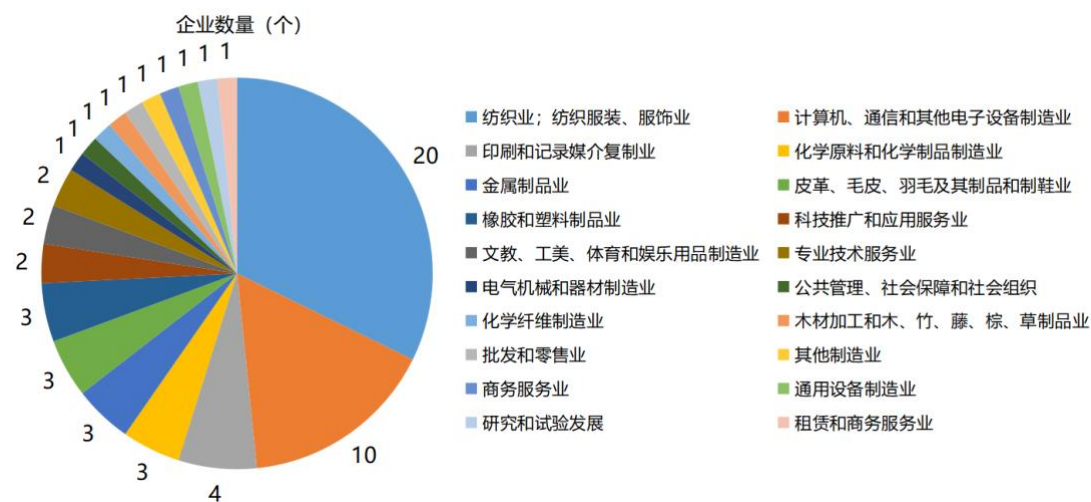

双碳行动

2024 年 12 月，通过蔚蓝地图披露的碳排放总量达 78.37 万吨二氧化碳当量，这些排放来自 20 个行业的 62 家企业（排放量分布区间详见图 1，行业企业数量和行业排放量分布情况详见图 2 和图 3）。

图 1 企业温室气体排放量（范围 1+2 排放）分布区间

我们认为，相关品牌推动热点供应商做好碳数据的测算与披露，并将推动力不断向上游延伸，发掘供应链减排潜力，反映出品牌在推动绿色供应链方面做出的努力。同时，企业自主披露自身运营（范围 1+2）的碳排放数据，体现了对自身环境责任和社会责任的担当，良好实践值得充分肯定。

在过去一个月披露碳数据的企业中：

- 52 家企业使用由蔚蓝地图开发的中国企业温室气体排放核算平台，核算其温室气体排放。
- 9 家企业经过三方碳核查且上传核查报告。

- 在核算并披露企业范围 1+2（自身运营）排放的基础上，8 家企业已核算并披露范围 3（价值链）排放量。
- 8 家企业开始尝试制定碳减排目标。其中，6 家企业设定绝对减排目标，目标减排量总计约 1.28 万吨二氧化碳当量；2 家企业设定强度减排目标。
- 所属行业主要包括纺织相关行业，纺织业及纺织服装、服饰业以及计算机、通信和其他电子设备制造业。其中，来自纺织业及纺织服装、服饰业的 20 家企业排放总量达 28.12 万吨二氧化碳当量；来自计算机、通信和其他电子设备制造业的 10 家企业，碳排放量总量达 13.48 万吨二氧化碳当量。