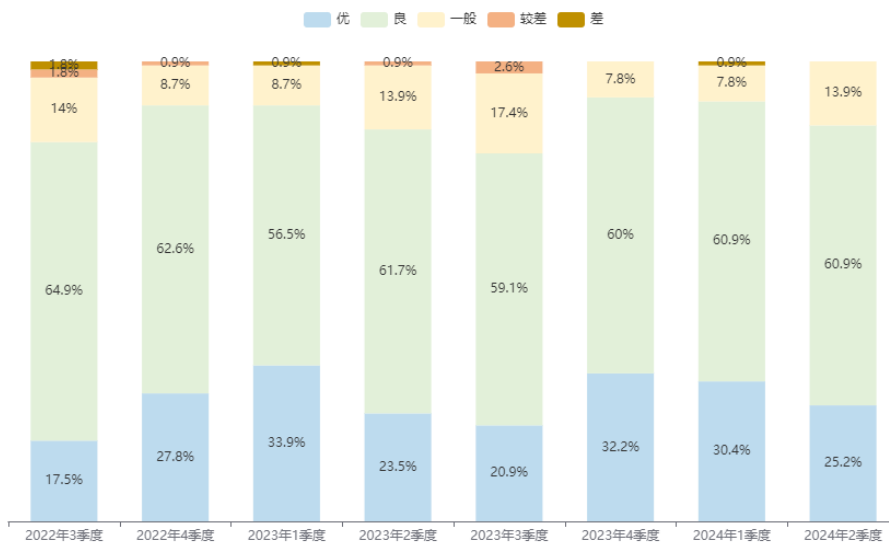

(说明：因水环境指数随蔚蓝地图数据库收录数据动态变化，本期报告制作时，历史水环境指数已与上期报告时略有不同。)

图 3 2022 年第三季度到 2024 年第二季度水环境指数不同等级城市数量及占比

	2022年3季度	2022年4季度	2023年1季度	2023年2季度	2023年3季度	2023年4季度	2024年1季度	2024年2季度
优	39	68	82	49	43	75	76	58
良	186	199	183	177	168	194	193	188
一般	93	78	80	101	102	69	72	89
较差	27	11	5	22	39	18	9	18
差	16	5	11	12	9	5	11	8

## 长江流域

2024年第二季度长江流域水环境指数等级为优和良的城市共99个，占流域内城市的86.1%，一般城市16个，占13.9%，略好于上年同期，较上个季度略为逊色，但保持了连续无较差和差城市的记录。

图4 2024年第二季度长江流域水环境指数不同等级城市数量占比

图 5 长江流域水环境指数不同等级城市数量同比和环比

	2022年 3季度	2022年 4季度	2023年 1季度	2023年 2季度	2023年 3季度	2023年 4季度	2024年 1季度	2024年 2季度
优	20	32	39	27	24	37	35	29
良	74	72	65	71	68	69	70	70
一般	16	10	10	16	20	9	9	16

较差	2	1	0	1	3	0	0	0
差	2	0	1	0	0	0	1	0

图 6 长江流域城市 2024 年第二季度水环境指数

表 1 长江流域 2024 年第二季度水环境指数前 10 位和最后 10 位城市（跨流域城市仅计算长江流域内断面）

前 10 位	得分	等级	后 10 位	得分	等级
迪庆	2.38	优	天门	14.48	一般
攀枝花	2.67	优	昆明	14.19	一般
广元	3.5	优	武汉	13.53	一般
黄山	3.61	优	荆州	13.34	一般
商洛	3.64	优	合肥	13.03	一般
甘孜	3.83	优	鄂州	12.81	一般
神农架	3.83	优	嘉兴	12.1	一般
安康	3.96	优	滁州	12	一般
株洲	4.03	优	仙桃	11.33	一般
黔东南	4.03	优	自贡	11.22	一般