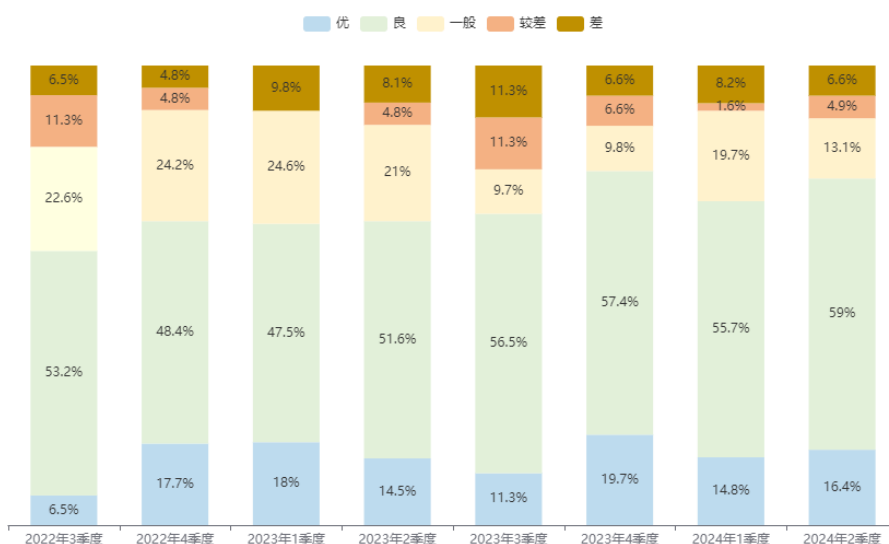

较差	2	1	0	1	3	0	0	0
差	2	0	1	0	0	0	1	0

图 6 长江流域城市 2024 年第二季度水环境指数

表 1 长江流域 2024 年第二季度水环境指数前 10 位和最后 10 位城市（跨流域城市仅计算长江流域内断面）

前 10 位	得分	等级	后 10 位	得分	等级
迪庆	2.38	优	天门	14.48	一般
攀枝花	2.67	优	昆明	14.19	一般
广元	3.5	优	武汉	13.53	一般
黄山	3.61	优	荆州	13.34	一般
商洛	3.64	优	合肥	13.03	一般
甘孜	3.83	优	鄂州	12.81	一般
神农架	3.83	优	嘉兴	12.1	一般
安康	3.96	优	滁州	12	一般
株洲	4.03	优	仙桃	11.33	一般
黔东南	4.03	优	自贡	11.22	一般

## 黄河流域

2024 年第二季度黄河流域水环境指数等级为优和良的城市共 46 个，占流域内城市的

75.4%，一般城市 8 个，占 13.1%，较差和差的城市 7 个，占 11.5%，好于上年同期和上个季度。

图 7 2024 年第二季度黄河流域水环境指数不同等级城市数量占比

图 8 黄河流域水环境指数不同等级城市数量同比和环比

	2022年3季度	2022年4季度	2023年1季度	2023年2季度	2023年3季度	2023年4季度	2024年1季度	2024年2季度
优	4	11	11	9	7	12	9	10

良	33	30	29	32	35	35	34	36
一般	14	15	15	13	6	6	12	8
较差	7	3	0	3	7	4	1	3
差	4	3	6	5	7	4	5	4

图 9 黄河流域城市 2024 年第二季度水环境指数

表 2 黄河流域 2024 年第二季度水环境指数前 10 位和最后 10 位城市（跨流域城市仅计算黄河流域断面）

前 10 位	得分	等级	后 10 位	得分	等级
武威	1.5	优	鄂尔多斯	48.14	差
乌兰察布	3.83	优	吴忠	25.45	差
兰州	3.93	优	泰安	23.3	差
包头	5	优	濮阳	22.37	差
安阳	5	优	聊城	17.5	较差
海西	5	优	石嘴山	15.76	较差
海北	5	优	中卫	15.27	较差
滨州	5	优	巴彦淖尔	14.53	一般
淄博	5	优	银川	13.47	一般
商洛	5	优	庆阳	13	一般