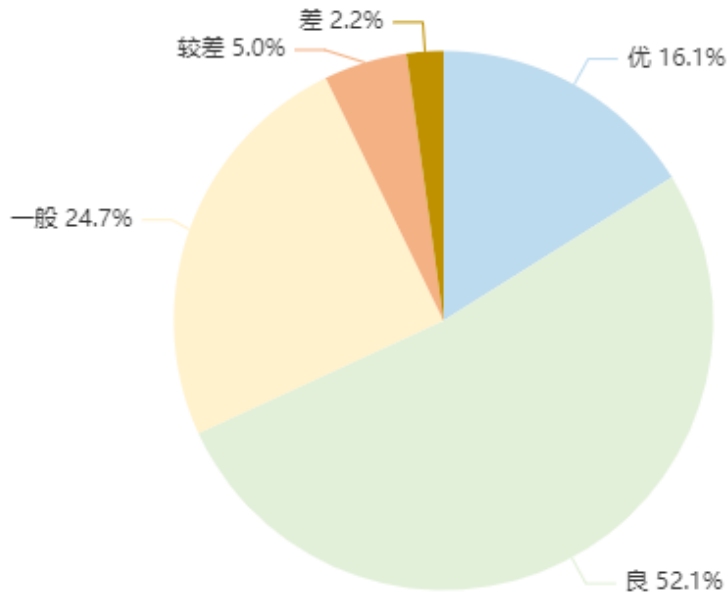

# 2024 年第二季度 全国城市水环境指数报告

公众环境研究中心 (IPE) 从 2016 年起, 将持续收录整理的全国各地政府发布的水质数据显示在蔚蓝地图网站和 APP 上。2019 年, IPE 研发完成“城市水环境指数” (CWEI), 用以比较全国不同城市的地表水水环境状况。

本期报告梳理了 2024 年第一季度全国 361 个城市的地表水水质, 以及 2022 年第三季度以来 8 个季度的水质变化情况。

## 全国城市水环境同比好转, 环比略降

CWEI 指数共分为优、良、一般、较差和差五级, 分别以蓝、绿、黄、红、紫颜色标识。2024 年第二季度的评价共涉及 361 个城市 (含省辖县)。下图为地区水环境指数分布地图。

图 1 2024 年第二季度全国城市地表水水环境指数

### ● 城市水环境指数优良比例回落

2024 年第二季度 361 个城市中 (含省辖县), 水环境指数等级优良的城市共 246 个, 占 68.1%, 等级为一般的城市 89 个, 占 24.7%, 较差和差的城市共 26 个, 占 7.2%。

图 2 2024 年第二季度水环境指数不同等级城市数量占比

● 季度水环境指数同比改善，环比略差

和上年同期相比，2024年第二季度水质向好，等级为优良的城市占比从62.6%增加到68.1%，等级为一般的城市从28.0%减少到24.7%，较差的城市从6.1%增加到5.0%，差的城市从3.3%减少到2.2%。

和上季度相比，2024年第二季度水环境指数有所下降，优等的城市从76个减少到58个，等级为良的城市从193个减少到188个，一般的城市从72个增加到89个，较差的城市从9个增加到18个，等级为差的城市从11个减少到8个。

第二季度各大流域相继进入汛期。黄河流域水质进一步向好；长江流域、淮河流域、海河流域、东南诸河、西北诸河、西南诸河水水质较上季度略有回落，但西南诸河仍为最佳；辽河流域、松花江流域和珠江片水质下降幅度相对较大。