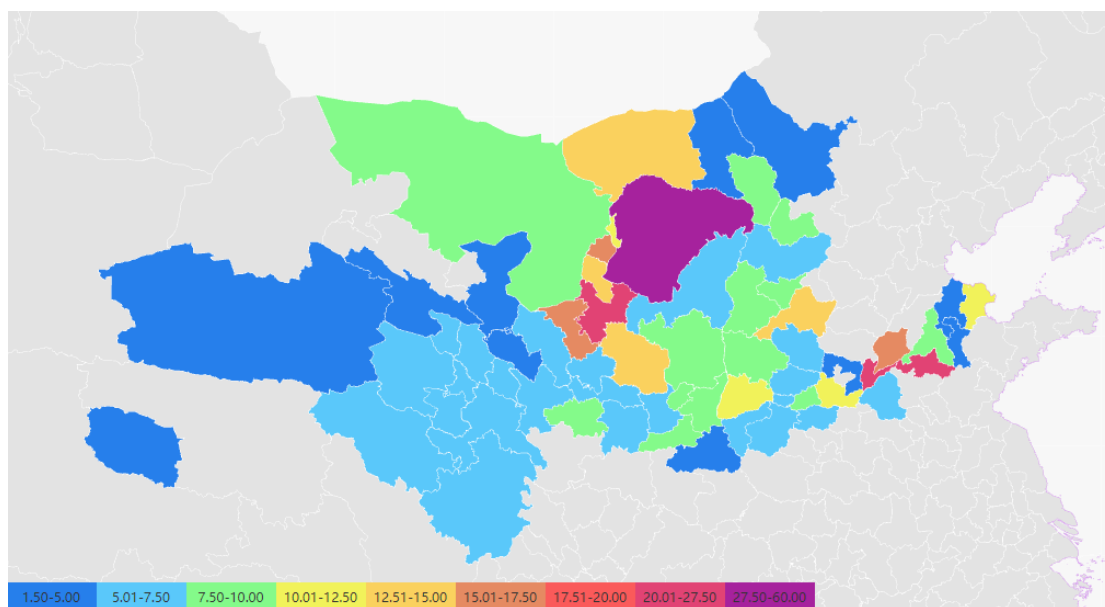

和上季度相比，2024年第二季度水环境指数有所下降，优等的城市从76个减少到58个，等级为良的城市从193个减少到188个，一般的城市从72个增加到89个，较差的城市从9个增加到18个，等级为差的城市从11个减少到8个。

第二季度各大流域相继进入汛期。黄河流域水质进一步向好；长江流域、淮河流域、海河流域、东南诸河、西北诸河、西南诸河水水质较上季度略有回落，但西南诸河仍为最佳；辽河流域、松花江流域和珠江片水质下降幅度相对较大。

## 黄河流域

2024 年第二季度黄河流域水环境指数等级为优和良的城市共 46 个，占流域内城市的

75.4%，一般城市 8 个，占 13.1%，较差和差的城市 7 个，占 11.5%，好于上年同期和上个季度。

图 7 2024 年第二季度黄河流域水环境指数不同等级城市数量占比

图 8 黄河流域水环境指数不同等级城市数量同比和环比

	2022年3季度	2022年4季度	2023年1季度	2023年2季度	2023年3季度	2023年4季度	2024年1季度	2024年2季度
优	4	11	11	9	7	12	9	10

良	33	30	29	32	35	35	34	36
一般	14	15	15	13	6	6	12	8
较差	7	3	0	3	7	4	1	3
差	4	3	6	5	7	4	5	4

图 9 黄河流域城市 2024 年第二季度水环境指数

表 2 黄河流域 2024 年第二季度水环境指数前 10 位和最后 10 位城市（跨流域城市仅计算黄河流域断面）

前 10 位	得分	等级	后 10 位	得分	等级
武威	1.5	优	鄂尔多斯	48.14	差
乌兰察布	3.83	优	吴忠	25.45	差
兰州	3.93	优	泰安	23.3	差
包头	5	优	濮阳	22.37	差
安阳	5	优	聊城	17.5	较差
海西	5	优	石嘴山	15.76	较差
海北	5	优	中卫	15.27	较差
滨州	5	优	巴彦淖尔	14.53	一般
淄博	5	优	银川	13.47	一般
商洛	5	优	庆阳	13	一般

表 3 2022-2024 年各城市水环境指数等级

优		良		一般		较差		差	
1.5- 5.00	5.01- 7.50	7.51- 10.00	10.01- 12.50	12.51- 15.00	15.01- 17.50	17.51- 20.00	20.01- 27.50	27.51- 60.00	

城市	2022年3季度	2022年4季度	2023年1季度	2023年2季度	2023年3季度	2023年4季度	2024年1季度	2024年2季度
北京	良	良	良	良	一般	良	良	良
天津	一般	一般	一般	一般	一般	一般	一般	一般
石家庄	一般	良	良	一般	一般	一般	一般	良
唐山	良	良	良	良	良	良	良	良
秦皇岛	良	良	良	良	良	良	良	良
邯郸	良	良	良	良	良	良	良	优
邢台	一般	一般	一般	一般	一般	良	一般	一般
保定	良	良	良	良	一般	良	良	良
张家口	良	良	良	良	良	良	良	良
承德	良	优	优	良	良	良	优	良
沧州	一般	一般	一般	一般	一般	一般	一般	一般
廊坊	一般	一般	一般	一般	一般	良	良	一般
衡水	一般	良	一般	良	一般	一般	良	一般
太原	一般	一般	一般	一般	一般	良	良	良
大同	一般	良	良	良	一般	良	良	良
阳泉	差	差	差	差	差	差	较差	一般
长治	良	良	良	良	良	良	良	良