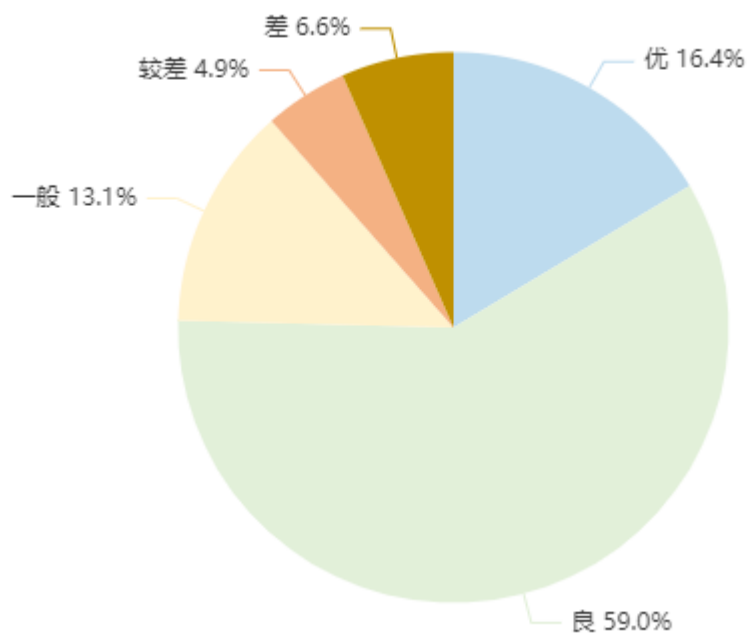

较差	2	1	0	1	3	0	0	0
差	2	0	1	0	0	0	1	0

图 6 长江流域城市 2024 年第二季度水环境指数

表 1 长江流域 2024 年第二季度水环境指数前 10 位和最后 10 位城市（跨流域城市仅计算长江流域内断面）

前 10 位	得分	等级	后 10 位	得分	等级
迪庆	2.38	优	天门	14.48	一般
攀枝花	2.67	优	昆明	14.19	一般
广元	3.5	优	武汉	13.53	一般
黄山	3.61	优	荆州	13.34	一般
商洛	3.64	优	合肥	13.03	一般
甘孜	3.83	优	鄂州	12.81	一般
神农架	3.83	优	嘉兴	12.1	一般
安康	3.96	优	滁州	12	一般
株洲	4.03	优	仙桃	11.33	一般
黔东南	4.03	优	自贡	11.22	一般

## 黄河流域

2024 年第二季度黄河流域水环境指数等级为优和良的城市共 46 个，占流域内城市的

75.4%，一般城市 8 个，占 13.1%，较差和差的城市 7 个，占 11.5%，好于上年同期和上个季度。

图 7 2024 年第二季度黄河流域水环境指数不同等级城市数量占比

图 8 黄河流域水环境指数不同等级城市数量同比和环比

	2022年3季度	2022年4季度	2023年1季度	2023年2季度	2023年3季度	2023年4季度	2024年1季度	2024年2季度
优	4	11	11	9	7	12	9	10

良	33	30	29	32	35	35	34	36
一般	14	15	15	13	6	6	12	8
较差	7	3	0	3	7	4	1	3
差	4	3	6	5	7	4	5	4

图 9 黄河流域城市 2024 年第二季度水环境指数

表 2 黄河流域 2024 年第二季度水环境指数前 10 位和最后 10 位城市（跨流域城市仅计算黄河流域断面）

前 10 位	得分	等级	后 10 位	得分	等级
武威	1.5	优	鄂尔多斯	48.14	差
乌兰察布	3.83	优	吴忠	25.45	差
兰州	3.93	优	泰安	23.3	差
包头	5	优	濮阳	22.37	差
安阳	5	优	聊城	17.5	较差
海西	5	优	石嘴山	15.76	较差
海北	5	优	中卫	15.27	较差
滨州	5	优	巴彦淖尔	14.53	一般
淄博	5	优	银川	13.47	一般
商洛	5	优	庆阳	13	一般