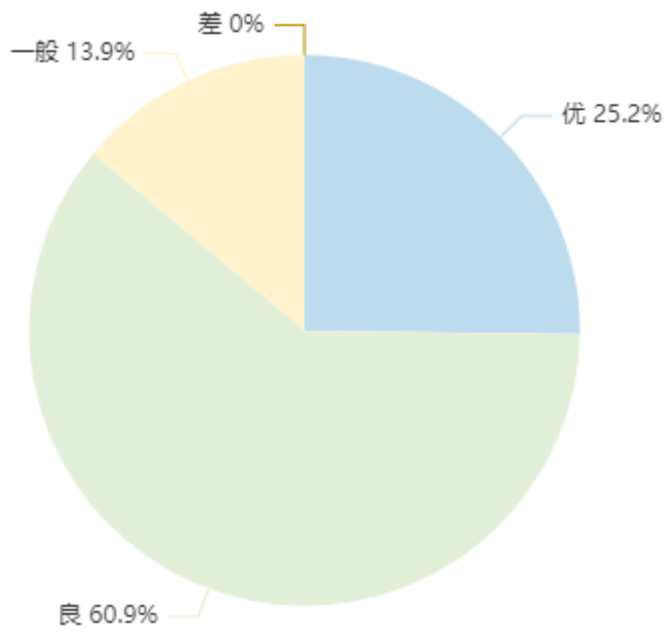

## 长江流域

2024年第二季度长江流域水环境指数等级为优和良的城市共99个，占流域内城市的86.1%，一般城市16个，占13.9%，略好于上年同期，较上个季度略为逊色，但保持了连续无较差和差城市的记录。

图4 2024年第二季度长江流域水环境指数不同等级城市数量占比

图 5 长江流域水环境指数不同等级城市数量同比和环比

	2022年 3季度	2022年 4季度	2023年 1季度	2023年 2季度	2023年 3季度	2023年 4季度	2024年 1季度	2024年 2季度
优	20	32	39	27	24	37	35	29
良	74	72	65	71	68	69	70	70
一般	16	10	10	16	20	9	9	16

较差	2	1	0	1	3	0	0	0
差	2	0	1	0	0	0	1	0

图 6 长江流域城市 2024 年第二季度水环境指数

表 1 长江流域 2024 年第二季度水环境指数前 10 位和最后 10 位城市（跨流域城市仅计算长江流域内断面）

前 10 位	得分	等级	后 10 位	得分	等级
迪庆	2.38	优	天门	14.48	一般
攀枝花	2.67	优	昆明	14.19	一般
广元	3.5	优	武汉	13.53	一般
黄山	3.61	优	荆州	13.34	一般
商洛	3.64	优	合肥	13.03	一般
甘孜	3.83	优	鄂州	12.81	一般
神农架	3.83	优	嘉兴	12.1	一般
安康	3.96	优	滁州	12	一般
株洲	4.03	优	仙桃	11.33	一般
黔东南	4.03	优	自贡	11.22	一般