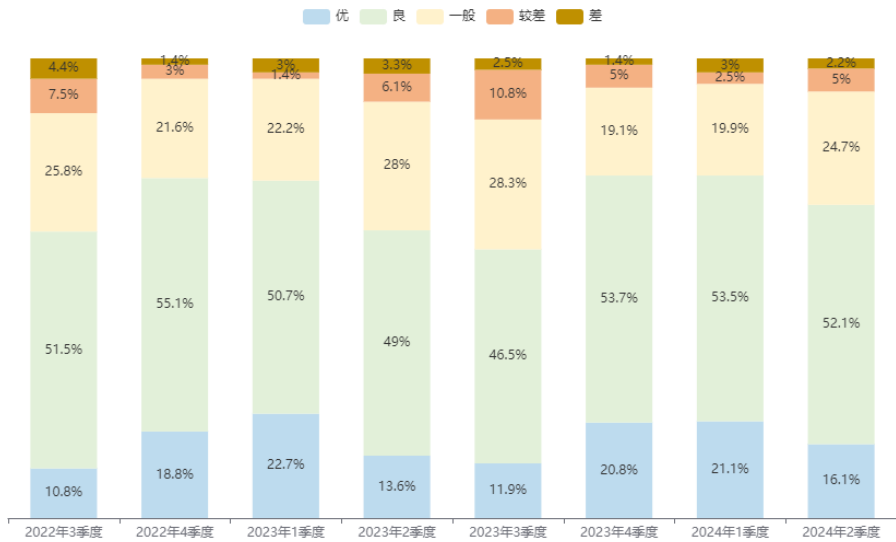

图 3 2022 年第三季度到 2024 年第二季度水环境指数不同等级城市数量及占比

	2022年3季度	2022年4季度	2023年1季度	2023年2季度	2023年3季度	2023年4季度	2024年1季度	2024年2季度
优	39	68	82	49	43	75	76	58
良	186	199	183	177	168	194	193	188
一般	93	78	80	101	102	69	72	89
较差	27	11	5	22	39	18	9	18
差	16	5	11	12	9	5	11	8

长江流域

2024年第二季度长江流域水环境指数等级为优和良的城市共99个，占流域内城市的86.1%，一般城市16个，占13.9%，略好于上年同期，较上个季度略为逊色，但保持了连续无较差和差城市的记录。