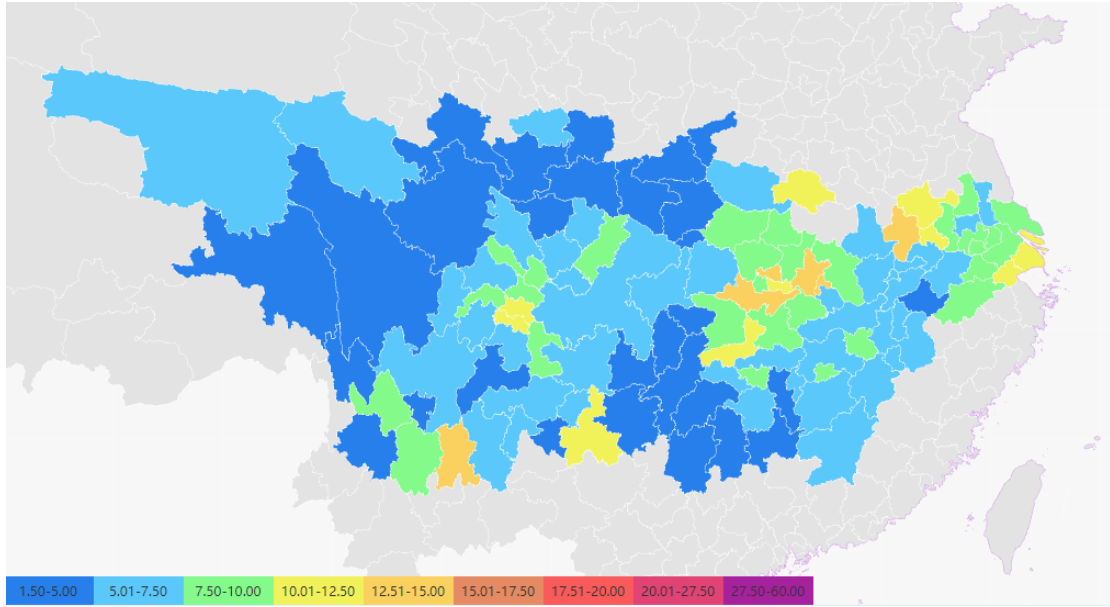

## 长江流域

2024年第二季度长江流域水环境指数等级为优和良的城市共99个，占流域内城市的86.1%，一般城市16个，占13.9%，略好于上年同期，较上个季度略为逊色，但保持了连续无较差和差城市的记录。

图4 2024年第二季度长江流域水环境指数不同等级城市数量占比

图 5 长江流域水环境指数不同等级城市数量同比和环比

	2022年 3季度	2022年 4季度	2023年 1季度	2023年 2季度	2023年 3季度	2023年 4季度	2024年 1季度	2024年 2季度
优	20	32	39	27	24	37	35	29
良	74	72	65	71	68	69	70	70
一般	16	10	10	16	20	9	9	16

较差	2	1	0	1	3	0	0	0
差	2	0	1	0	0	0	1	0

图 6 长江流域城市 2024 年第二季度水环境指数

表 1 长江流域 2024 年第二季度水环境指数前 10 位和最后 10 位城市（跨流域城市仅计算长江流域内断面）

前 10 位	得分	等级	后 10 位	得分	等级
迪庆	2.38	优	天门	14.48	一般
攀枝花	2.67	优	昆明	14.19	一般
广元	3.5	优	武汉	13.53	一般
黄山	3.61	优	荆州	13.34	一般
商洛	3.64	优	合肥	13.03	一般
甘孜	3.83	优	鄂州	12.81	一般
神农架	3.83	优	嘉兴	12.1	一般
安康	3.96	优	滁州	12	一般
株洲	4.03	优	仙桃	11.33	一般
黔东南	4.03	优	自贡	11.22	一般

## 黄河流域

2024 年第二季度黄河流域水环境指数等级为优和良的城市共 46 个，占流域内城市的

75.4%，一般城市 8 个，占 13.1%，较差和差的城市 7 个，占 11.5%，好于上年同期和上个季度。

图 7 2024 年第二季度黄河流域水环境指数不同等级城市数量占比

图 8 黄河流域水环境指数不同等级城市数量同比和环比

	2022年3季度	2022年4季度	2023年1季度	2023年2季度	2023年3季度	2023年4季度	2024年1季度	2024年2季度
优	4	11	11	9	7	12	9	10

良	33	30	29	32	35	35	34	36
一般	14	15	15	13	6	6	12	8
较差	7	3	0	3	7	4	1	3
差	4	3	6	5	7	4	5	4

图 9 黄河流域城市 2024 年第二季度水环境指数

表 2 黄河流域 2024 年第二季度水环境指数前 10 位和最后 10 位城市（跨流域城市仅计算黄河流域断面）

前 10 位	得分	等级	后 10 位	得分	等级
武威	1.5	优	鄂尔多斯	48.14	差
乌兰察布	3.83	优	吴忠	25.45	差
兰州	3.93	优	泰安	23.3	差
包头	5	优	濮阳	22.37	差
安阳	5	优	聊城	17.5	较差
海西	5	优	石嘴山	15.76	较差
海北	5	优	中卫	15.27	较差
滨州	5	优	巴彦淖尔	14.53	一般
淄博	5	优	银川	13.47	一般
商洛	5	优	庆阳	13	一般