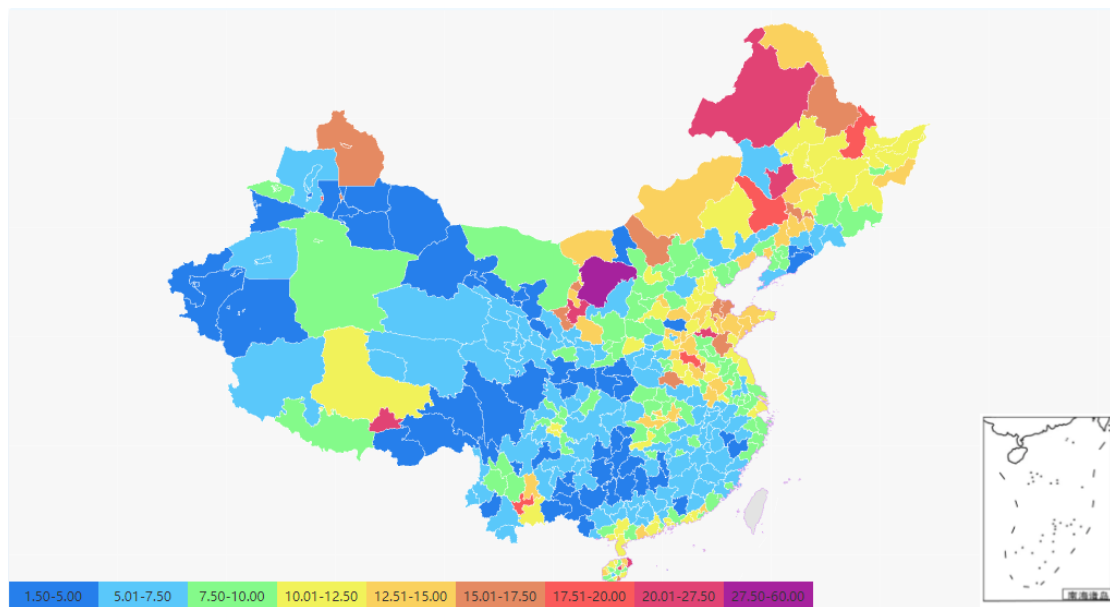

# 2024 年第二季度 全国城市水环境指数报告

公众环境研究中心 (IPE) 从 2016 年起, 将持续收录整理的全国各地政府发布的水质数据显示在蔚蓝地图网站和 APP 上。2019 年, IPE 研发完成“城市水环境指数” (CWEI), 用以比较全国不同城市的地表水水环境状况。

本期报告梳理了 2024 年第一季度全国 361 个城市的地表水水质, 以及 2022 年第三季度以来 8 个季度的水质变化情况。

## 全国城市水环境同比好转, 环比略降

CWEI 指数共分为优、良、一般、较差和差五级, 分别以蓝、绿、黄、红、紫颜色标识。2024 年第二季度的评价共涉及 361 个城市 (含省辖县)。下图为地区水环境指数分布地图。

图 1 2024 年第二季度全国城市地表水水环境指数

和上季度相比，2024年第二季度水环境指数有所下降，优等的城市从76个减少到58个，等级为良的城市从193个减少到188个，一般的城市从72个增加到89个，较差的城市从9个增加到18个，等级为差的城市从11个减少到8个。

第二季度各大流域相继进入汛期。黄河流域水质进一步向好；长江流域、淮河流域、海河流域、东南诸河、西北诸河、西南诸河水水质较上季度略有回落，但西南诸河仍为最佳；辽河流域、松花江流域和珠江片水质下降幅度相对较大。